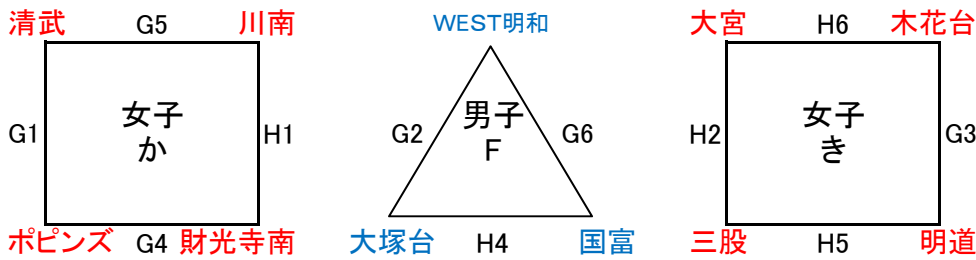

秋季リーグ戦

清武小学校体育館 A・Bコート 11月3日(土) 会場担当:清武男子

綾町立体育館 C・Dコート 11月3日(土) 会場担当:綾男女

加納小学校体育館 E・Fコート 11月3日(土) 会場担当:加納女子

- 試合時刻
- 1 9:00~
  - 2 9:50~
  - 3 10:40~
  - 4 11:30~
  - 5 12:20~
  - 6 13:10~
  - 7 14:00~
  - 8 14:50~

大久保小学校体育館 G・Hコート 11月3日(土) 会場担当:清武女子

田野小学校体育館 I・Jコート 11月3日(土) 会場担当:田野男子

- ※ 清武小、田野小は駐車場の関係で12チームで大会を行う。
- ※ 大久保小は、17:00までしか借りていないので12チームで大会を行う。