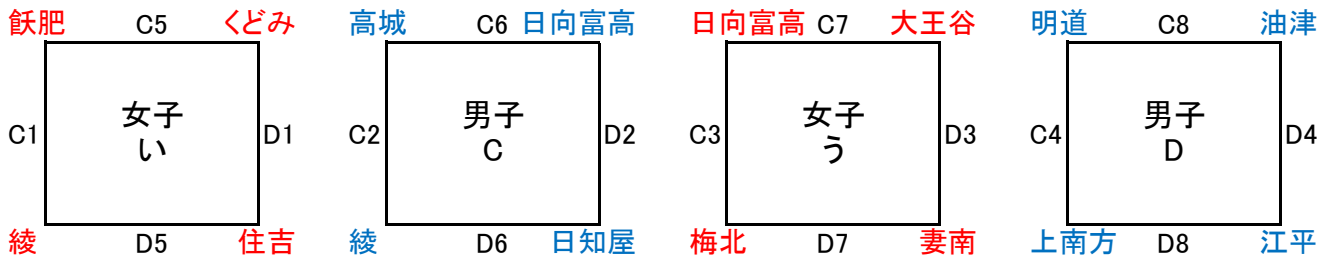

秋季リーグ戦

清武小学校体育館 A・Bコート 11月3日(土) 会場担当:清武男子

綾町立体育館 C・Dコート 11月3日(土) 会場担当:綾男女

加納小学校体育館 E・Fコート 11月3日(土) 会場担当:加納女子

- 試合時刻
- 1 9:00~
  - 2 9:50~
  - 3 10:40~
  - 4 11:30~
  - 5 12:20~
  - 6 13:10~
  - 7 14:00~
  - 8 14:50~

大久保小学校体育館 G・Hコート 11月3日(土) 会場担当:清武女子

田野小学校体育館 I・Jコート 11月3日(土) 会場担当:田野男子

- ※ 清武小、田野小は駐車場の関係で12チームで大会を行う。
- ※ 大久保小は、17:00までしか借りていないので12チームで大会を行う。