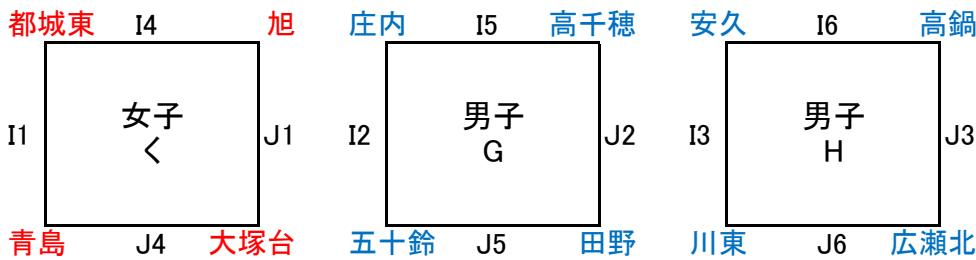

秋季リーグ戦

清武小学校体育館 A・Bコート 11月3日(土) 会場担当:清武男子

綾町立体育館 C・Dコート 11月3日(土) 会場担当:綾男女

加納小学校体育館 E・Fコート 11月3日(土) 会場担当:加納女子

- 試合時刻
- 1 9:00~
  - 2 9:50~
  - 3 10:40~
  - 4 11:30~
  - 5 12:20~
  - 6 13:10~
  - 7 14:00~
  - 8 14:50~

大久保小学校体育館 G・Hコート 11月3日(土) 会場担当:清武女子

田野小学校体育館 I・Jコート 11月3日(土) 会場担当:田野男子

- ※ 清武小、田野小は駐車場の関係で12チームで大会を行う。
- ※ 大久保小は、17:00までしか借りていないので12チームで大会を行う。