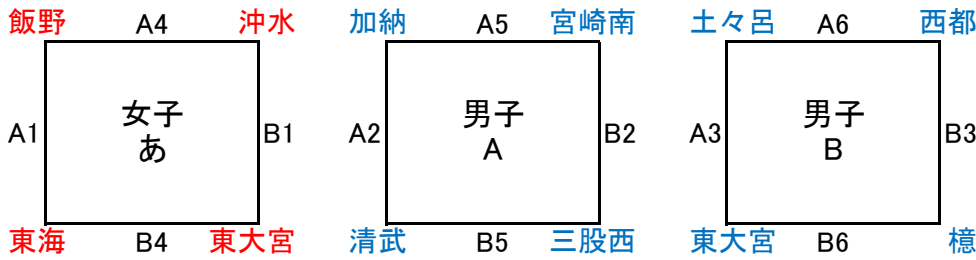

秋季リーグ戦

清武小学校体育館 A・Bコート 11月3日(土) 会場担当:清武男子

綾町立体育館 C・Dコート 11月3日(土) 会場担当:綾男女

加納小学校体育館 E・Fコート 11月3日(土) 会場担当:加納女子

- 試合時刻
- 1 9:00~
  - 2 9:50~
  - 3 10:40~
  - 4 11:30~
  - 5 12:20~
  - 6 13:10~
  - 7 14:00~
  - 8 14:50~

大久保小学校体育館 G・Hコート 11月3日(土) 会場担当:清武女子

田野小学校体育館 I・Jコート 11月3日(土) 会場担当:田野男子

- ※ 清武小、田野小は駐車場の関係で12チームで大会を行う。
- ※ 大久保小は、17:00までしか借りていないので12チームで大会を行う。