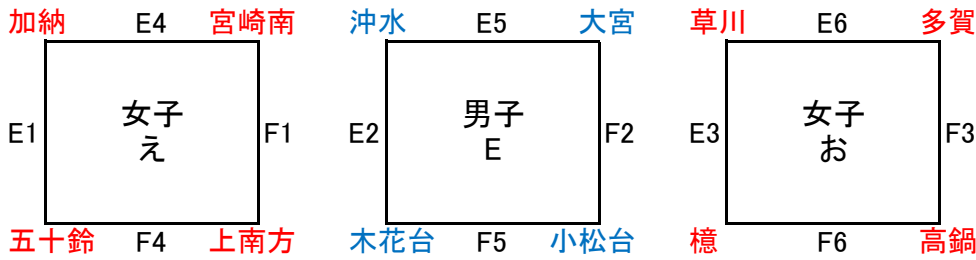

秋季リーグ戦

清武小学校体育館 A・Bコート 11月3日(土) 会場担当:清武男子

綾町立体育館 C・Dコート 11月3日(土) 会場担当:綾男女

加納小学校体育館 E・Fコート 11月3日(土) 会場担当:加納女子

- 試合時刻
- 1 9:00~
  - 2 9:50~
  - 3 10:40~
  - 4 11:30~
  - 5 12:20~
  - 6 13:10~
  - 7 14:00~
  - 8 14:50~

大久保小学校体育館 G・Hコート 11月3日(土) 会場担当:清武女子

田野小学校体育館 I・Jコート 11月3日(土) 会場担当:田野男子

- ※ 清武小、田野小は駐車場の関係で12チームで大会を行う。
- ※ 大久保小は、17:00までしか借りていないので12チームで大会を行う。