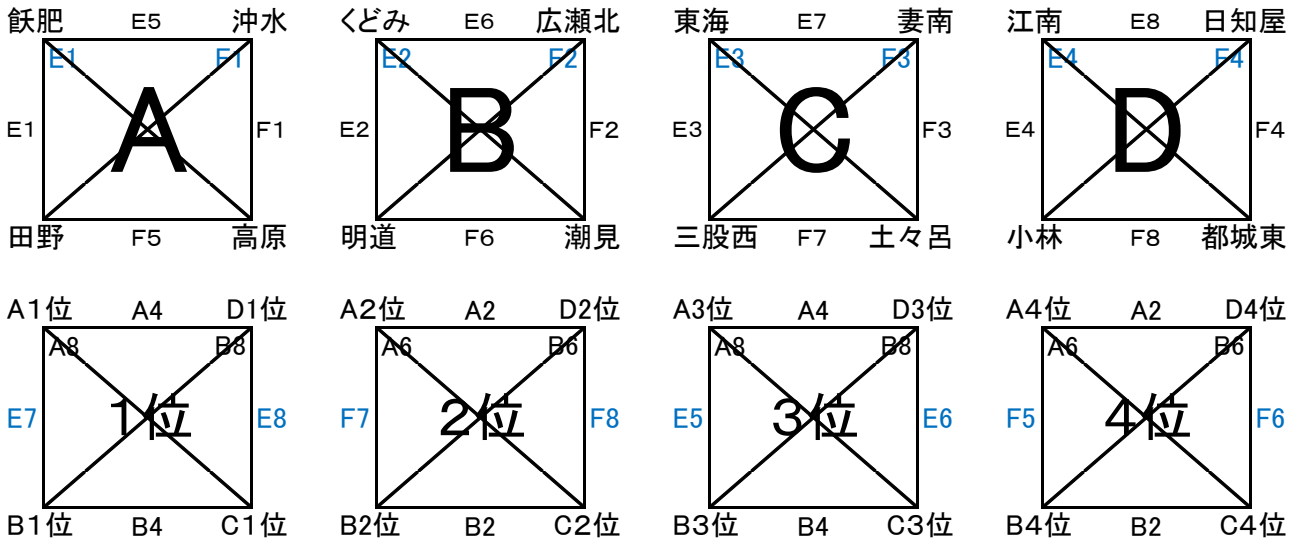

フープスターサカイカップ

男子Ⅰ部 山之口体育館(E・Fコート) 8月25日・26日 早水体育館(A・Bコート) 9月1日、2日

男子Ⅱ部 五十市小学校体育館(G・Hコート) 8月26日 山田体育館(C・Dコート) 9月1日・2日

男子Ⅲ部 五十市小学校体育館 G・Hコート 8月25日

男子Ⅳ部 梅北小学校体育館 K・Lコート 8月26日

女子 I 部 山田体育館 C・Dコート 8月25日・26日 早水体育館 A・Bコート 9月1日・2日

飢肥 C5 大淀 C1 あ D1 高鍋 D5 南方	庄内 C6 妻南 C2 い D2 飯野 D6 江平	小松台 C7 大宮 C3 う D3 大塚台 D7 小林	土々呂 C8 清武 C4 え D4 上南方 D8 日知屋
あ1位 A3 え1位 A7 1位 B7 C7 1位 C8	あ2位 A1 え2位 A5 2位 B5 D7 2位 D8	あ3位 A3 え3位 A7 3位 B7 C5 3位 C6	あ4位 A1 え4位 A5 4位 B5 D5 4位 D6
い1位 B3 う1位	い2位 B1 う2位	い3位 B3 う3位	い4位 B1 う4位