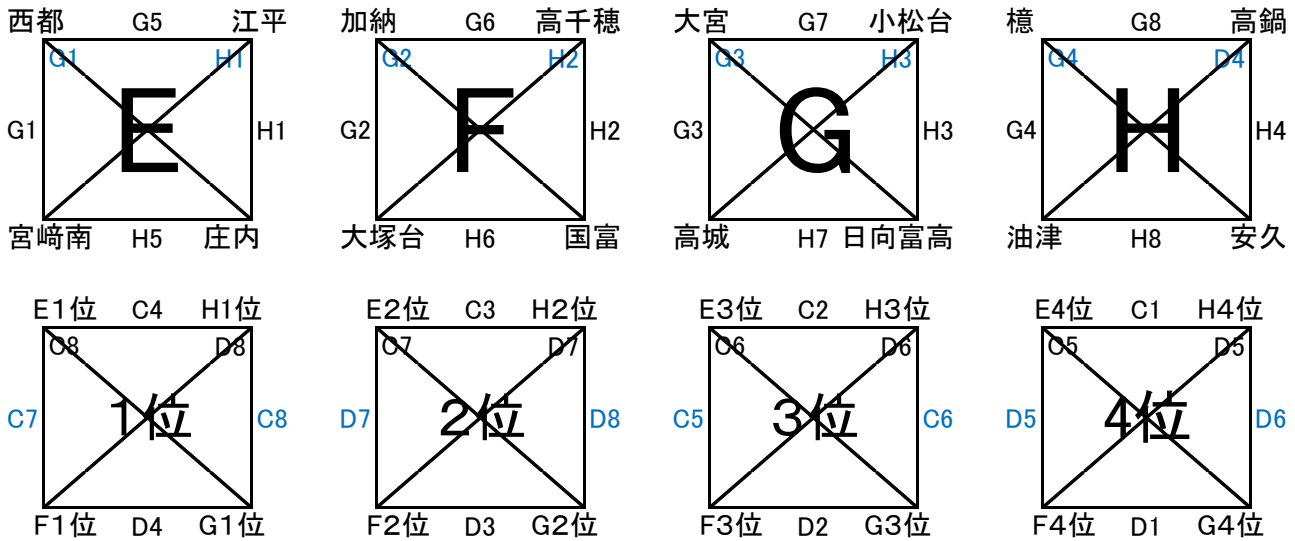

フープスターサカイカップ

男子Ⅰ部 山之口体育館(E・Fコート) 8月25日・26日 早水体育館(A・Bコート) 9月1日、2日

男子Ⅱ部 五十市小学校体育館(G・Hコート) 8月26日 山田体育館(C・Dコート) 9月1日・2日

男子Ⅲ部 五十市小学校体育館 G・Hコート 8月25日

男子Ⅳ部 梅北小学校体育館 K・Lコート 8月26日

女子 I 部 山田体育館 C・Dコート 8月25日・26日 早水体育館 A・Bコート 9月1日・2日

飢肥 C5 大淀 C1 あ D1 高鍋 D5 南方	庄内 C6 妻南 C2 い D2 飯野 D6 江平	小松台 C7 大宮 C3 う D3 大塚台 D7 小林	土々呂 C8 清武 C4 え D4 上南方 D8 日知屋
あ1位 A3 え1位 A7 1位 B7 C7 1位 C8	あ2位 A1 え2位 A5 2位 B5 D7 2位 D8	あ3位 A3 え3位 A7 3位 B7 C5 3位 C6	あ4位 A1 え4位 A5 4位 B5 D5 4位 D6
い1位 B3 う1位	い2位 B1 う2位	い3位 B3 う3位	い4位 B1 う4位