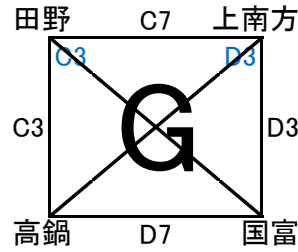

県会長杯組み合わせ

男子Ⅰ部 延岡市民体育館(A・Bコート) 6月23日・24日 アリーナ国富 30日

男子Ⅱ部 山田体育館(C・Dコート)6月23日・24日 綾町立体育館 30日

男子Ⅲ部(6月23日) 清武体育館E・Fコート

男子Ⅲ部(6月30日) 清武体育館E・Fコート

Ⅳ部

女子 I 部 高崎体育館 G・Hコート 6月23日・24日・30日

女子 II 部 山之口体育館 I・Jコート 6月23日・24日・30日