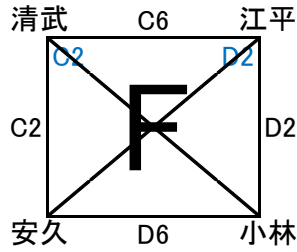

県会長杯組み合わせ

男子Ⅰ部 延岡市民体育館(A・Bコート) 6月23日・24日 アリーナ国富 30日

男子Ⅱ部 山田体育館(C・Dコート)6月23日・24日 綾町立体育館 30日

男子Ⅲ部(6月23日) 清武体育館E・Fコート

男子Ⅲ部(6月30日) 清武体育館E・Fコート

Ⅳ部

女子 I 部 高崎体育館 G・Hコート 6月23日・24日・30日

女子 II 部 山之口体育館 I・Jコート 6月23日・24日・30日