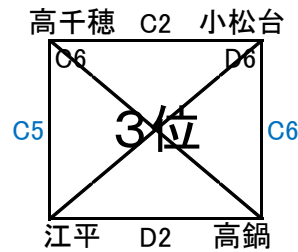

県会長杯組み合わせ

男子Ⅰ部 延岡市民体育館(A・Bコート) 6月23日・24日 アリーナ国富 30日

男子Ⅱ部 山田体育館(C・Dコート)6月23日・24日 綾町立体育館 30日

男子Ⅲ部(6月23日) 清武体育館E・Fコート

男子Ⅲ部(6月30日) 清武体育館E・Fコート

Ⅳ部

女子 I 部 高崎体育館 G・Hコート 6月23日・24日・30日

女子 II 部 山之口体育館 I・Jコート 6月23日・24日・30日