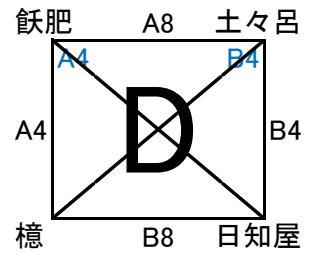

県会長杯組み合わせ

男子Ⅰ部 延岡市民体育館(A・Bコート) 6月23日・24日 アリーナ国富 30日

男子Ⅱ部 山田体育館(C・Dコート)6月23日・24日 綾町立体育館 30日

男子Ⅲ部(6月23日) 清武体育館E・Fコート

男子Ⅲ部(6月30日) 清武体育館E・Fコート

Ⅳ部

女子 I 部 高崎体育館 G・Hコート 6月23日・24日・30日

女子 II 部 山之口体育館 I・Jコート 6月23日・24日・30日