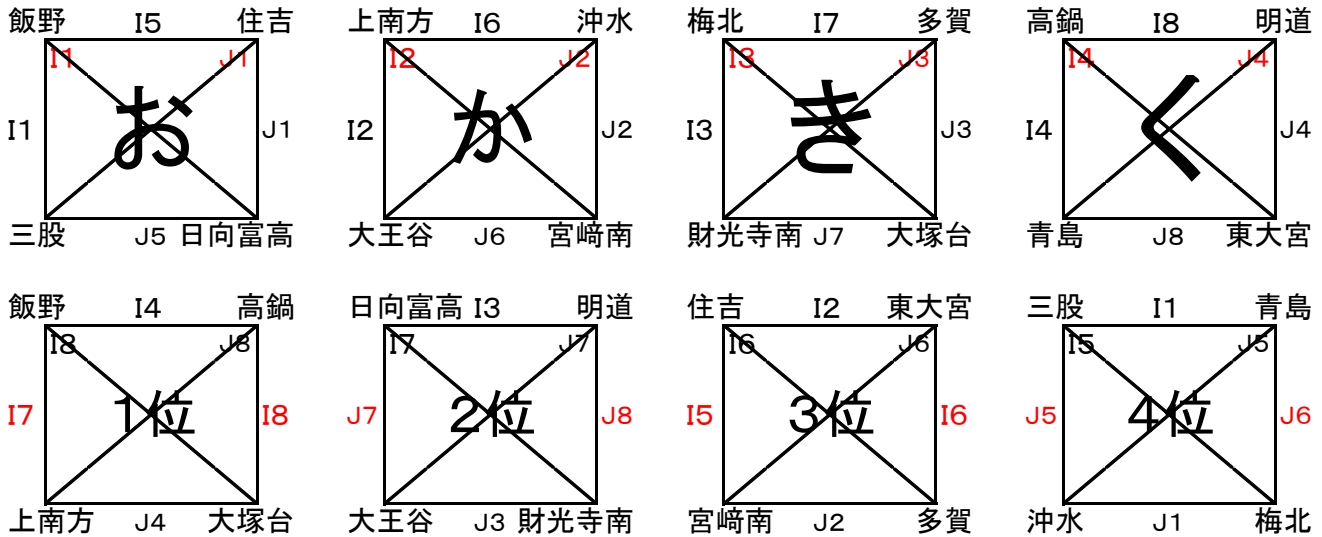

県会長杯組み合わせ

男子Ⅰ部 延岡市民体育館(A・Bコート) 6月23日・24日 アリーナ国富 30日

男子Ⅱ部 山田体育館(C・Dコート)6月23日・24日 綾町立体育館 30日

男子Ⅲ部(6月23日) 清武体育館E・Fコート

男子Ⅲ部(6月30日) 清武体育館E・Fコート

Ⅳ部

女子 I 部 高崎体育館 G・Hコート 6月23日・24日・30日

女子 II 部 山之口体育館 I・Jコート 6月23日・24日・30日

女子 III・IV 部 宮崎市総合体育館 K・Lコート 7月1日