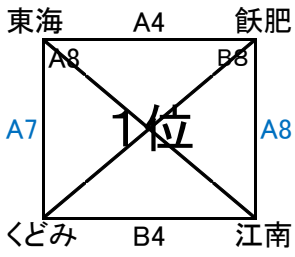

県会長杯組み合わせ

男子Ⅰ部 延岡市民体育館(A・Bコート) 6月23日・24日 アリーナ国富 30日

男子Ⅱ部 山田体育館(C・Dコート)6月23日・24日 綾町立体育館 30日

男子Ⅲ部(6月23日) 清武体育館E・Fコート

男子Ⅲ部(6月30日) 清武体育館E・Fコート

Ⅳ部

女子 I 部 高崎体育館 G・Hコート 6月23日・24日・30日

女子 II 部 山之口体育館 I・Jコート 6月23日・24日・30日