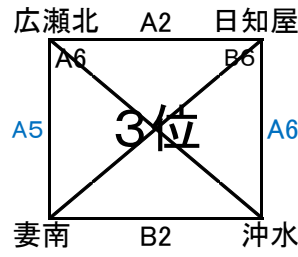

県会長杯組み合わせ

男子Ⅰ部 延岡市民体育館(A・Bコート) 6月23日・24日 アリーナ国富 30日

男子Ⅱ部 山田体育館(C・Dコート)6月23日・24日 綾町立体育館 30日

男子Ⅲ部(6月23日) 清武体育館E・Fコート

男子Ⅲ部(6月30日) 清武体育館E・Fコート

Ⅳ部

女子 I 部 高崎体育館 G・Hコート 6月23日・24日・30日

女子 II 部 山之口体育館 I・Jコート 6月23日・24日・30日