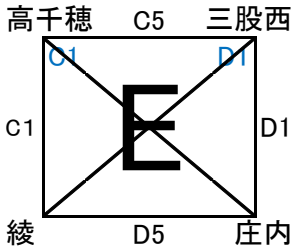

県会長杯組み合わせ

男子Ⅰ部 延岡市民体育館(A・Bコート) 6月23日・24日 アリーナ国富 30日

男子Ⅱ部 山田体育館(C・Dコート)6月23日・24日 綾町立体育館 30日

男子Ⅲ部(6月23日) 清武体育館E・Fコート

男子Ⅲ部(6月30日) 清武体育館E・Fコート

Ⅳ部

女子 I 部 高崎体育館 G・Hコート 6月23日・24日・30日

女子 II 部 山之口体育館 I・Jコート 6月23日・24日・30日