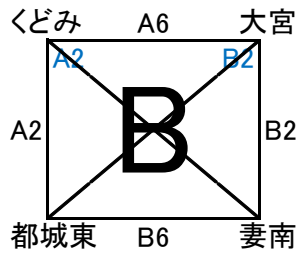

県会長杯組み合わせ

男子Ⅰ部 延岡市民体育館(A・Bコート) 6月23日・24日 アリーナ国富 30日

男子Ⅱ部 山田体育館(C・Dコート)6月23日・24日 綾町立体育館 30日

男子Ⅲ部(6月23日) 清武体育館E・Fコート

男子Ⅲ部(6月30日) 清武体育館E・Fコート

Ⅳ部

女子 I 部 高崎体育館 G・Hコート 6月23日・24日・30日

女子 II 部 山之口体育館 I・Jコート 6月23日・24日・30日