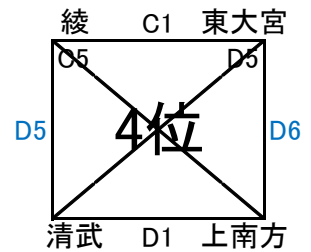

県会長杯組み合わせ

男子Ⅰ部 延岡市民体育館(A・Bコート) 6月23日・24日 アリーナ国富 30日

男子Ⅱ部 山田体育館(C・Dコート)6月23日・24日 綾町立体育館 30日

男子Ⅲ部(6月23日) 清武体育館E・Fコート

男子Ⅲ部(6月30日) 清武体育館E・Fコート

Ⅳ部

女子 I 部 高崎体育館 G・Hコート 6月23日・24日・30日

女子 II 部 山之口体育館 I・Jコート 6月23日・24日・30日