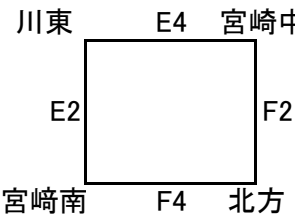

県会長杯組み合わせ

男子Ⅰ部 延岡市民体育館(A・Bコート) 6月23日・24日 アリーナ国富 30日

男子Ⅱ部 山田体育館(C・Dコート)6月23日・24日 綾町立体育館 30日

男子Ⅲ部(6月23日) 清武体育館E・Fコート

男子Ⅲ部(6月30日) 清武体育館E・Fコート

Ⅳ部

女子 I 部 高崎体育館 G・Hコート 6月23日・24日・30日

女子 II 部 山之口体育館 I・Jコート 6月23日・24日・30日