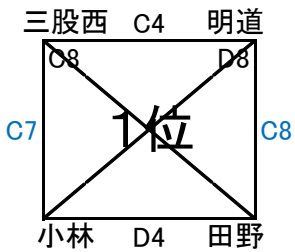

県会長杯組み合わせ

男子Ⅰ部 延岡市民体育館(A・Bコート) 6月23日・24日 アリーナ国富 30日

男子Ⅱ部 山田体育館(C・Dコート)6月23日・24日 綾町立体育館 30日

男子Ⅲ部(6月23日) 清武体育館E・Fコート

男子Ⅲ部(6月30日) 清武体育館E・Fコート

Ⅳ部

女子 I 部 高崎体育館 G・Hコート 6月23日・24日・30日

女子 II 部 山之口体育館 I・Jコート 6月23日・24日・30日

女子 III・IV 部 宮崎市総合体育館 K・Lコート 7月1日