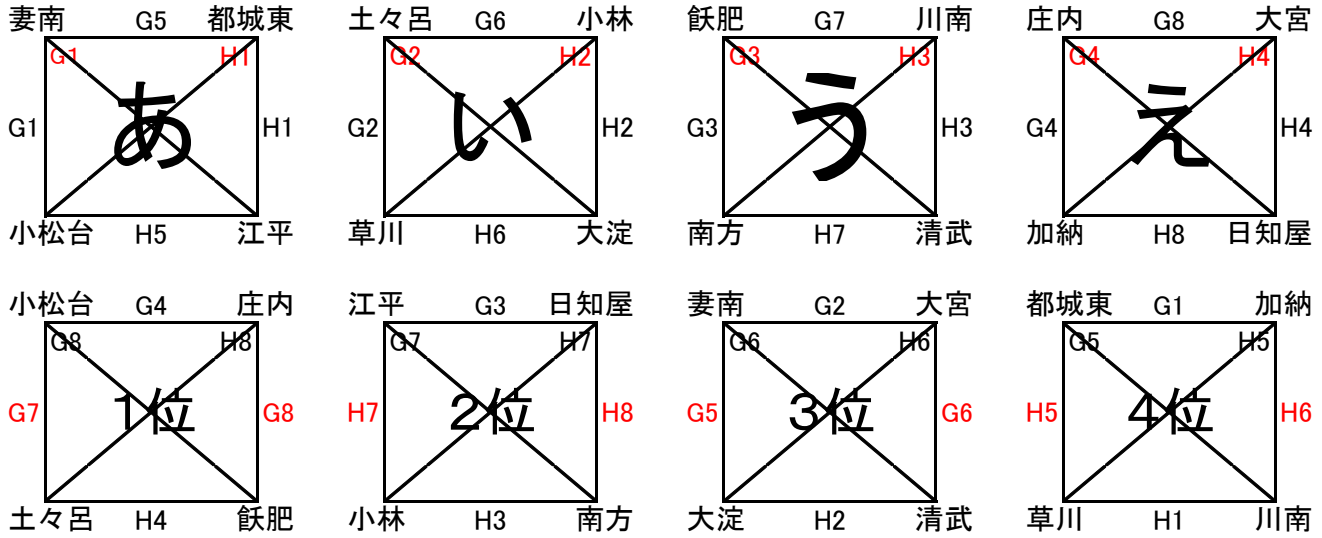

県会長杯組み合わせ

男子Ⅰ部 延岡市民体育館(A・Bコート) 6月23日・24日 アリーナ国富 30日

男子Ⅱ部 山田体育館(C・Dコート)6月23日・24日 綾町立体育館 30日

男子Ⅲ部(6月23日) 清武体育館E・Fコート

男子Ⅲ部(6月30日) 清武体育館E・Fコート

Ⅳ部

女子 I 部 高崎体育館 G・Hコート 6月23日・24日・30日

女子 II 部 山之口体育館 I・Jコート 6月23日・24日・30日

女子 III・IV 部 宮崎市総合体育館 K・Lコート 7月1日