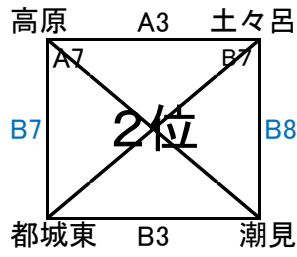

県会長杯組み合わせ

男子Ⅰ部 延岡市民体育館(A・Bコート) 6月23日・24日 アリーナ国富 30日

男子Ⅱ部 山田体育館(C・Dコート)6月23日・24日 綾町立体育館 30日

男子Ⅲ部(6月23日) 清武体育館E・Fコート

男子Ⅲ部(6月30日) 清武体育館E・Fコート

Ⅳ部

女子 I 部 高崎体育館 G・Hコート 6月23日・24日・30日

女子 II 部 山之口体育館 I・Jコート 6月23日・24日・30日