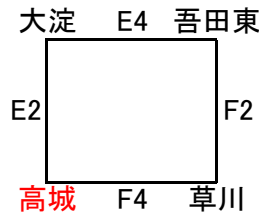

県会長杯組み合わせ

男子Ⅰ部 延岡市民体育館(A・Bコート) 6月23日・24日 アリーナ国富 30日

男子Ⅱ部 山田体育館(C・Dコート)6月23日・24日 綾町立体育館 30日

男子Ⅲ部(6月23日) 清武体育館E・Fコート

男子Ⅲ部(6月30日) 清武体育館E・Fコート

Ⅳ部

女子 I 部 高崎体育館 G・Hコート 6月23日・24日・30日

女子 II 部 山之口体育館 I・Jコート 6月23日・24日・30日