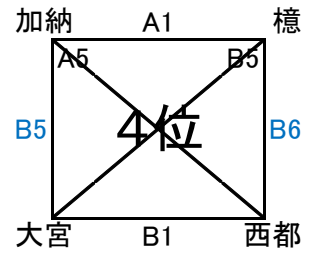

県会長杯組み合わせ

男子Ⅰ部 延岡市民体育館(A・Bコート) 6月23日・24日 アリーナ国富 30日

男子Ⅱ部 山田体育館(C・Dコート)6月23日・24日 綾町立体育館 30日

男子Ⅲ部(6月23日) 清武体育館E・Fコート

男子Ⅲ部(6月30日) 清武体育館E・Fコート

Ⅳ部

女子 I 部 高崎体育館 G・Hコート 6月23日・24日・30日

女子 II 部 山之口体育館 I・Jコート 6月23日・24日・30日