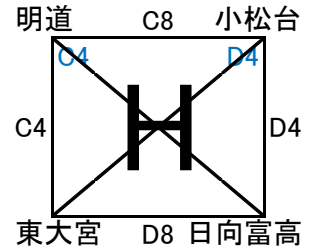

県会長杯組み合わせ

男子Ⅰ部 延岡市民体育館(A・Bコート) 6月23日・24日 アリーナ国富 30日

男子Ⅱ部 山田体育館(C・Dコート)6月23日・24日 綾町立体育館 30日

男子Ⅲ部(6月23日) 清武体育館E・Fコート

男子Ⅲ部(6月30日) 清武体育館E・Fコート

Ⅳ部

女子 I 部 高崎体育館 G・Hコート 6月23日・24日・30日

女子 II 部 山之口体育館 I・Jコート 6月23日・24日・30日

女子 III・IV 部 宮崎市総合体育館 K・Lコート 7月1日