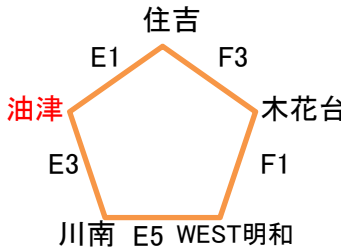

県会長杯組み合わせ

男子Ⅰ部 延岡市民体育館(A・Bコート) 6月23日・24日 アリーナ国富 30日

男子Ⅱ部 山田体育館(C・Dコート)6月23日・24日 綾町立体育館 30日

男子Ⅲ部(6月23日) 清武体育館E・Fコート

男子Ⅲ部(6月30日) 清武体育館E・Fコート

Ⅳ部

女子 I 部 高崎体育館 G・Hコート 6月23日・24日・30日

女子 II 部 山之口体育館 I・Jコート 6月23日・24日・30日

女子 III・IV 部 宮崎市総合体育館 K・Lコート 7月1日