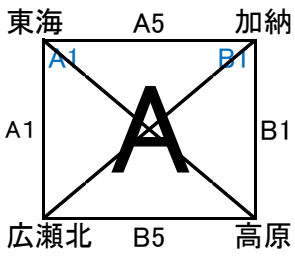

県会長杯組み合わせ

男子Ⅰ部 延岡市民体育館(A・Bコート) 6月23日・24日 アリーナ国富 30日

男子Ⅱ部 山田体育館(C・Dコート)6月23日・24日 綾町立体育館 30日

男子Ⅲ部(6月23日) 清武体育館E・Fコート

男子Ⅲ部(6月30日) 清武体育館E・Fコート

Ⅳ部

女子 I 部 高崎体育館 G・Hコート 6月23日・24日・30日

女子 II 部 山之口体育館 I・Jコート 6月23日・24日・30日