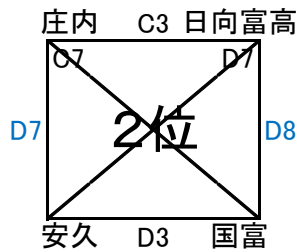

県会長杯組み合わせ

男子Ⅰ部 延岡市民体育館(A・Bコート) 6月23日・24日 アリーナ国富 30日

男子Ⅱ部 山田体育館(C・Dコート)6月23日・24日 綾町立体育館 30日

男子Ⅲ部(6月23日) 清武体育館E・Fコート

男子Ⅲ部(6月30日) 清武体育館E・Fコート

Ⅳ部

女子 I 部 高崎体育館 G・Hコート 6月23日・24日・30日

女子 II 部 山之口体育館 I・Jコート 6月23日・24日・30日