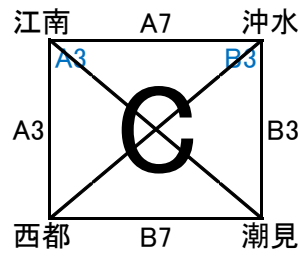

県会長杯組み合わせ

男子Ⅰ部 延岡市民体育館(A・Bコート) 6月23日・24日 アリーナ国富 30日

男子Ⅱ部 山田体育館(C・Dコート)6月23日・24日 綾町立体育館 30日

男子Ⅲ部(6月23日) 清武体育館E・Fコート

男子Ⅲ部(6月30日) 清武体育館E・Fコート

Ⅳ部

女子 I 部 高崎体育館 G・Hコート 6月23日・24日・30日

女子 II 部 山之口体育館 I・Jコート 6月23日・24日・30日