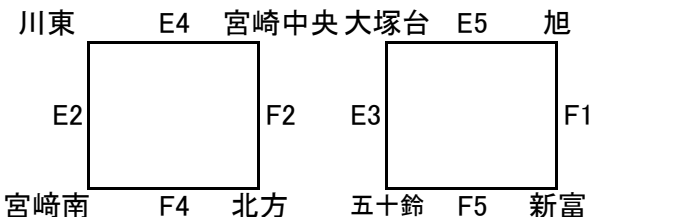

県会長杯組み合わせ

男子Ⅰ部 延岡市民体育館(A・Bコート) 6月23日・24日・30日

男子Ⅱ部 山田体育館(C・Dコート)6月23日・24日・30日

男子Ⅲ部(6月23日) 清武体育館E・Fコート

男子Ⅲ部(6月30日) 清武体育館E・Fコート

Ⅳ部

女子 I 部 高崎体育館 G・コート 6月23日・24日・30日

女子 II 部 山之口体育館 I・コート 6月23日・24日・30日

女子 III・IV 部 宮崎市総合体育館 K・コート