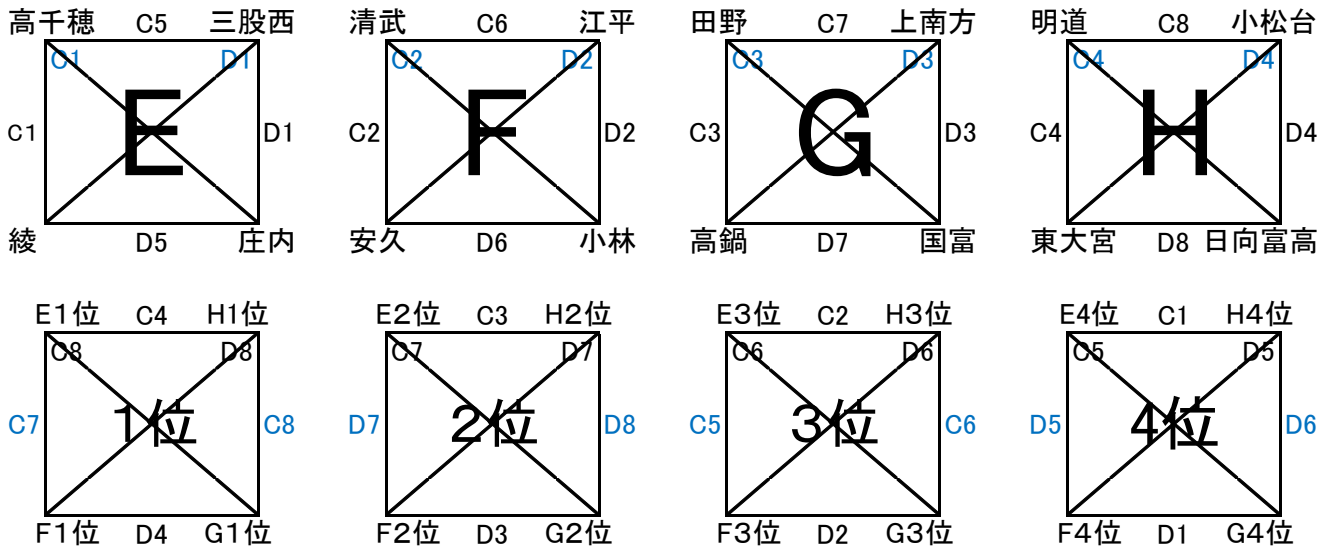

県会長杯組み合わせ

男子Ⅰ部 延岡市民体育館(A・Bコート) 6月23日・24日・30日

男子Ⅱ部 山田体育館(C・Dコート)6月23日・24日・30日

男子Ⅲ部(6月23日) 清武体育館E・Fコート

男子Ⅲ部(6月30日) 清武体育館E・Fコート

Ⅳ部

女子 I 部 高崎体育館 G・コート 6月23日・24日・30日

女子 II 部 山之口体育館 I・コート 6月23日・24日・30日

女子 III・IV 部 宮崎市総合体育館 K・コート