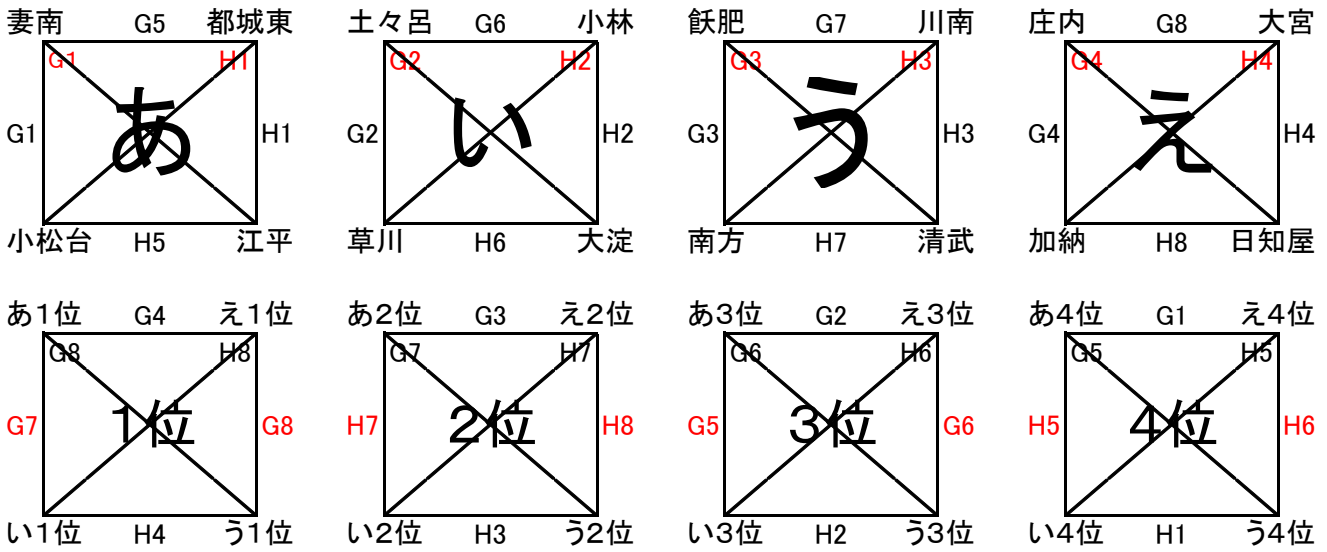

県会長杯組み合わせ

男子Ⅰ部 延岡市民体育館(A・Bコート) 6月23日・24日・30日

男子Ⅱ部 山田体育館(C・Dコート)6月23日・24日・30日

男子Ⅲ部(6月23日) 清武体育館E・Fコート

男子Ⅲ部(6月30日) 清武体育館E・Fコート

Ⅳ部

女子 I 部 高崎体育館 G・コート 6月23日・24日・30日

女子 II 部 山之口体育館 I・コート 6月23日・24日・30日

女子 III・IV 部 宮崎市総合体育館 K・コート