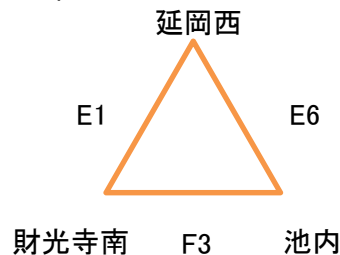

県会長杯組み合わせ

男子Ⅰ部 延岡市民体育館(A・Bコート) 6月23日・24日・30日

男子Ⅱ部 山田体育館(C・Dコート)6月23日・24日・30日

男子Ⅲ部(6月23日) 清武体育館E・Fコート

男子Ⅲ部(6月30日) 清武体育館E・Fコート

Ⅳ部

女子 I 部 高崎体育館 G・コート 6月23日・24日・30日

女子 II 部 山之口体育館 I・コート 6月23日・24日・30日