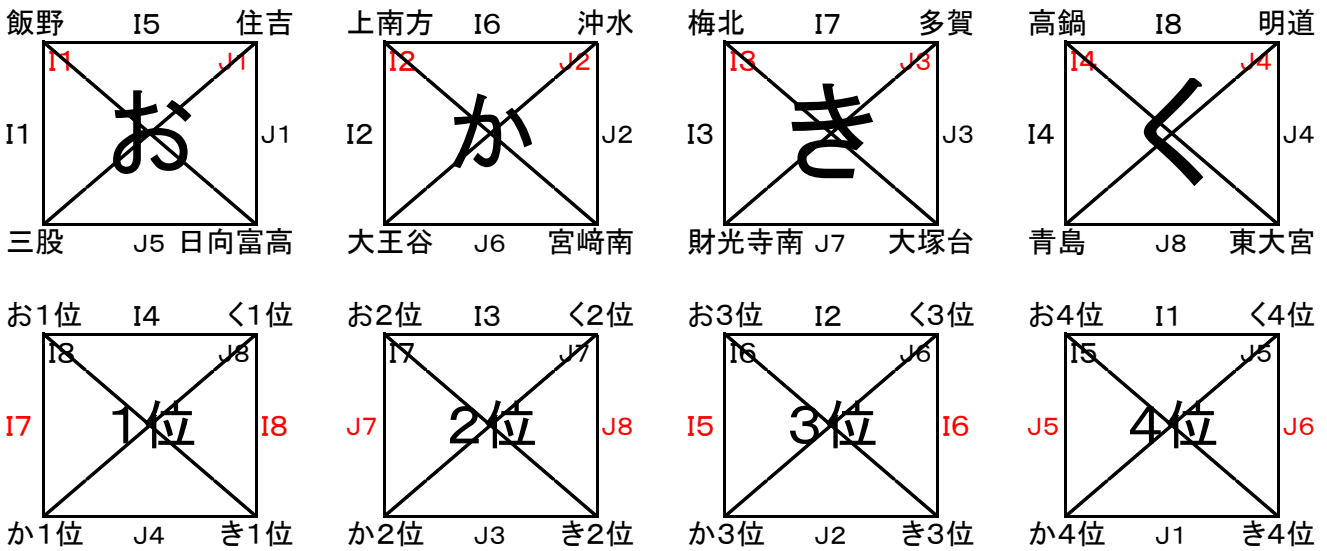

県会長杯組み合わせ

男子Ⅰ部 延岡市民体育館(A・Bコート) 6月23日・24日・30日

男子Ⅱ部 山田体育館(C・Dコート)6月23日・24日・30日

男子Ⅲ部(6月23日) 清武体育館E・Fコート

男子Ⅲ部(6月30日) 清武体育館E・Fコート

Ⅳ部

女子 I 部 高崎体育館 G・コート 6月23日・24日・30日

女子 II 部 山之口体育館 I・コート 6月23日・24日・30日

女子 III・IV 部 宮崎市総合体育館 K・コート