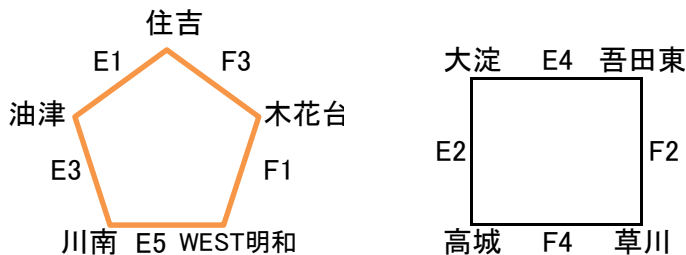

県会長杯組み合わせ

男子Ⅰ部 延岡市民体育館(A・Bコート) 6月23日・24日・30日

男子Ⅱ部 山田体育館(C・Dコート)6月23日・24日・30日

男子Ⅲ部(6月23日) 清武体育館E・Fコート

男子Ⅲ部(6月30日) 清武体育館E・Fコート

Ⅳ部

女子 I 部 高崎体育館 G・コート 6月23日・24日・30日

女子 II 部 山之口体育館 I・コート 6月23日・24日・30日

女子 III・IV 部 宮崎市総合体育館 K・コート