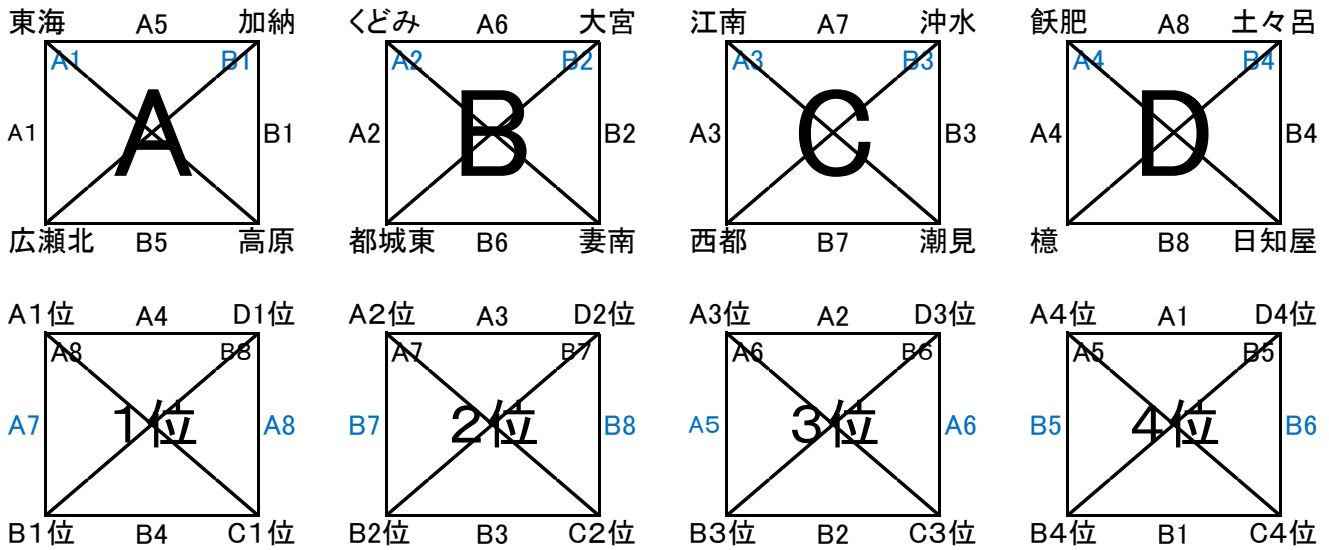

県会長杯組み合わせ

男子Ⅰ部 延岡市民体育館(A・Bコート) 6月23日・24日・30日

男子Ⅱ部 山田体育館(C・Dコート)6月23日・24日・30日

男子Ⅲ部(6月23日) 清武体育館E・Fコート

男子Ⅲ部(6月30日) 清武体育館E・Fコート

Ⅳ部

女子 I 部 高崎体育館 G・コート 6月23日・24日・30日

女子 II 部 山之口体育館 I・コート 6月23日・24日・30日

女子 III・IV 部 宮崎市総合体育館 K・コート