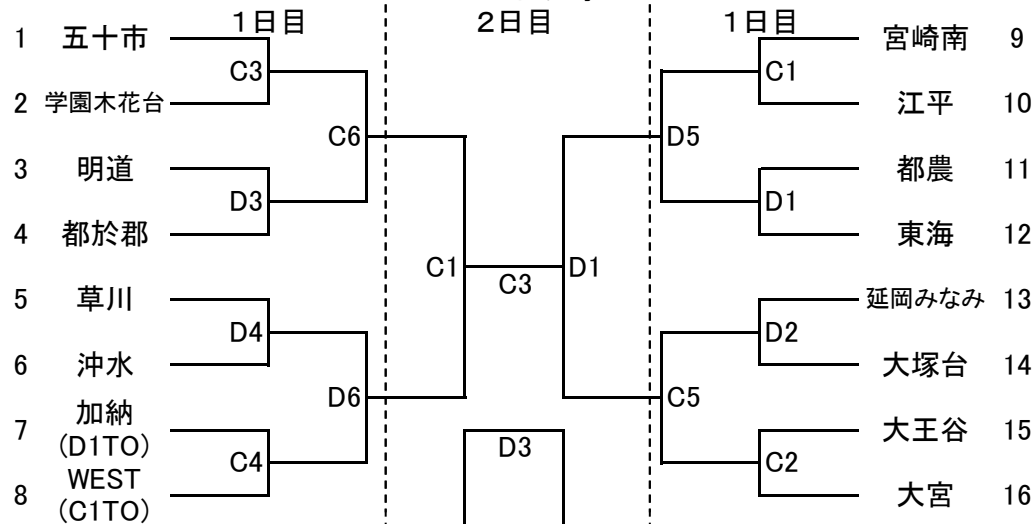

第31回 宮崎県会長杯ミニバスケットボール交歓大会 組み合わせ

A パート 男子

B パート 男子

A パート 女子

B パート 女子

1日目 高崎総合体育館
山田体育館
山之口体育館
高城総合体育館

Aパート女子 (A・Bコート)
Bパート女子 (C・Dコート)
Aパート男子 (E・Fコート)
Bパート男子 (G・Hコート)

2日目 高崎総合体育館
山田体育館

Aパート男子・女子 (A・Bコート)
Bパート男子・女子 (C・Dコート)