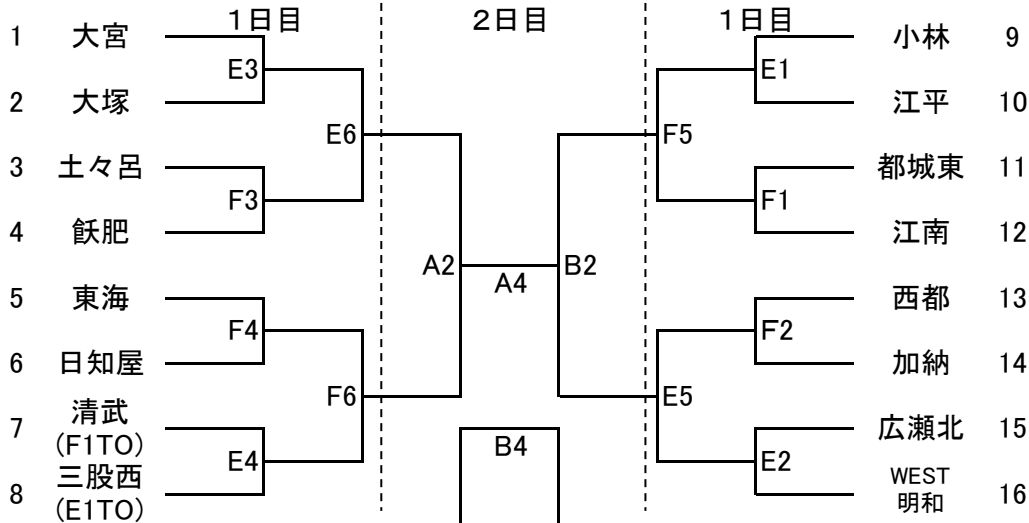

第31回 宮崎県会長杯ミニバスケットボール交歓大会 組み合わせ

A パート 男子

B パート 男子

A パート 女子

B パート 女子

1日目 高崎総合体育館
山田体育館
山之口体育館
高城総合体育館

Aパート女子 (A・Bコート)
Bパート女子 (C・Dコート)
Aパート男子 (E・Fコート)
Bパート男子 (G・Hコート)

2日目 高崎総合体育館
山田体育館

Aパート男子・女子 (A・Bコート)
Bパート男子・女子 (C・Dコート)