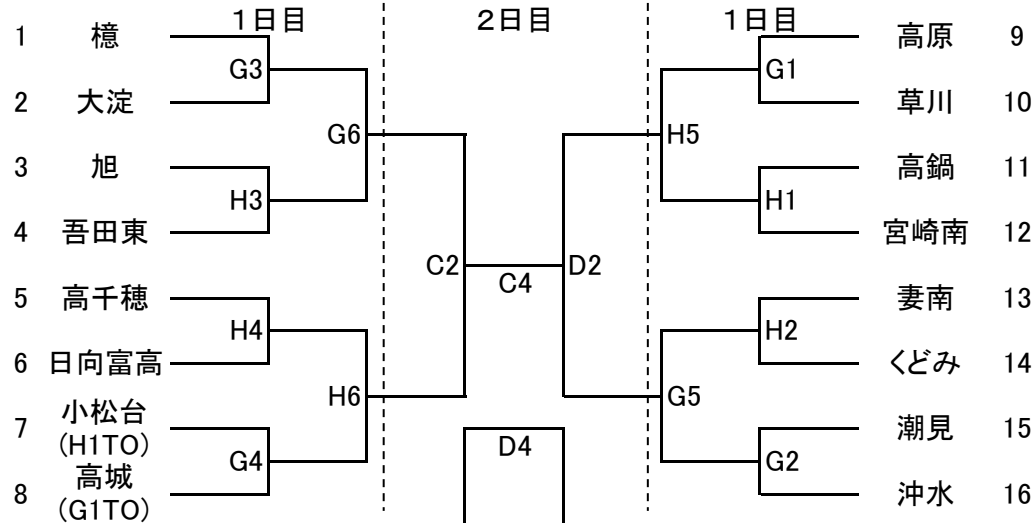

第31回 宮崎県会長杯ミニバスケットボール交歓大会 組み合わせ

A パート 男子

B パート 男子

A パート 女子

B パート 女子

1日目 高崎総合体育館
山田体育館
山之口体育館
高城総合体育館

Aパート女子 (A・Bコート)
Bパート女子 (C・Dコート)
Aパート男子 (E・Fコート)
Bパート男子 (G・Hコート)

2日目 高崎総合体育館
山田体育館

Aパート男子・女子 (A・Bコート)
Bパート男子・女子 (C・Dコート)