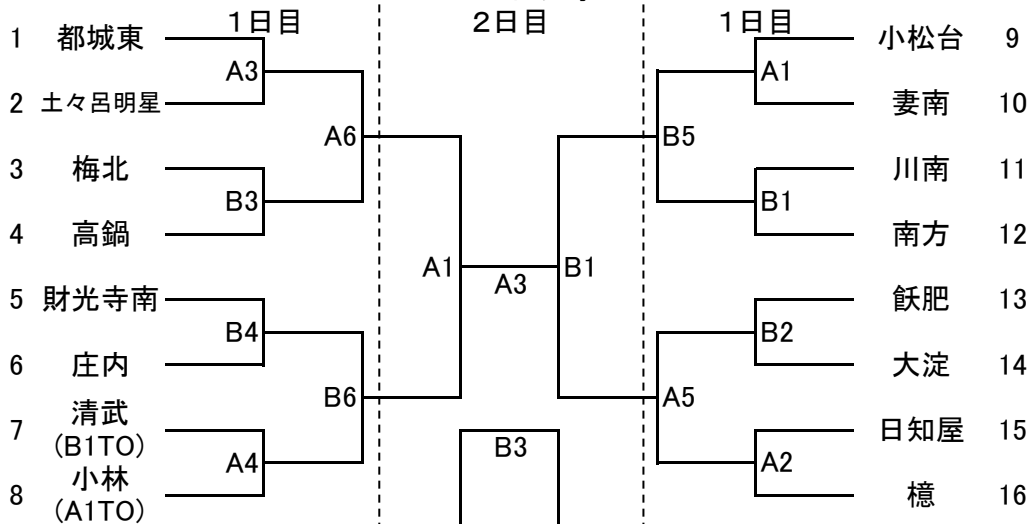

第31回 宮崎県会長杯ミニバスケットボール交歓大会 組み合わせ

A パート 男子

B パート 男子

A パート 女子

B パート 女子

1日目 高崎総合体育館
山田体育館
山之口体育館
高城総合体育館

Aパート女子 (A・Bコート)
Bパート女子 (C・Dコート)
Aパート男子 (E・Fコート)
Bパート男子 (G・Hコート)

2日目 高崎総合体育館
山田体育館

Aパート男子・女子 (A・Bコート)
Bパート男子・女子 (C・Dコート)