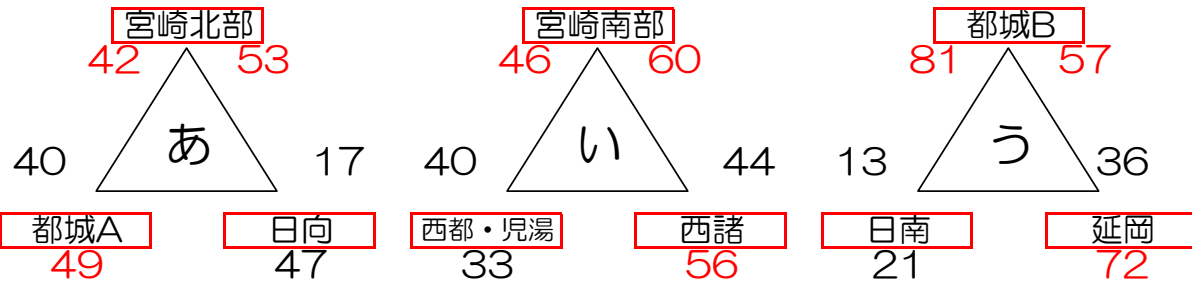

第1回 宮崎県ミニバスケットボール地区対抗戦 組合せ

男子
17日(土)

18日(日)

★ 男子1日目

1 回戦 ①	宮崎北部	42	{ 6 - 16 14 - 4 12 - 11 10 - 9 延	40	都城 A
1 回戦 ③	日向	17	{ 4 - 19 5 - 10 6 - 12 2 - 12 延	53	宮崎北部
1 回戦 ⑤	西都・児湯	33	{ 10 - 15 6 - 13 10 - 18 7 - 10 延	56	西諸
1 回戦 ⑦	都城 B	81	{ 23 - 2 15 - 6 17 - 5 26 - 0 延	13	日南
1 回戦 ⑨	延岡	36	{ 5 - 16 11 - 8 4 - 17 16 - 16 延	57	都城 B

1 回戦 ②	都城 A	49	{ 10 - 18 13 - 12 20 - 6 6 - 11 延	47	日向
1 回戦 ④	宮崎南部	46	{ 12 - 12 12 - 0 12 - 10 10 - 18 延	40	西都・児湯
1 回戦 ⑥	西諸	44	{ 12 - 16 8 - 9 12 - 16 12 - 19 延	60	宮崎南部
1 回戦 ⑧	日南	21	{ 4 - 24 8 - 20 6 - 18 3 - 10 延	72	延岡