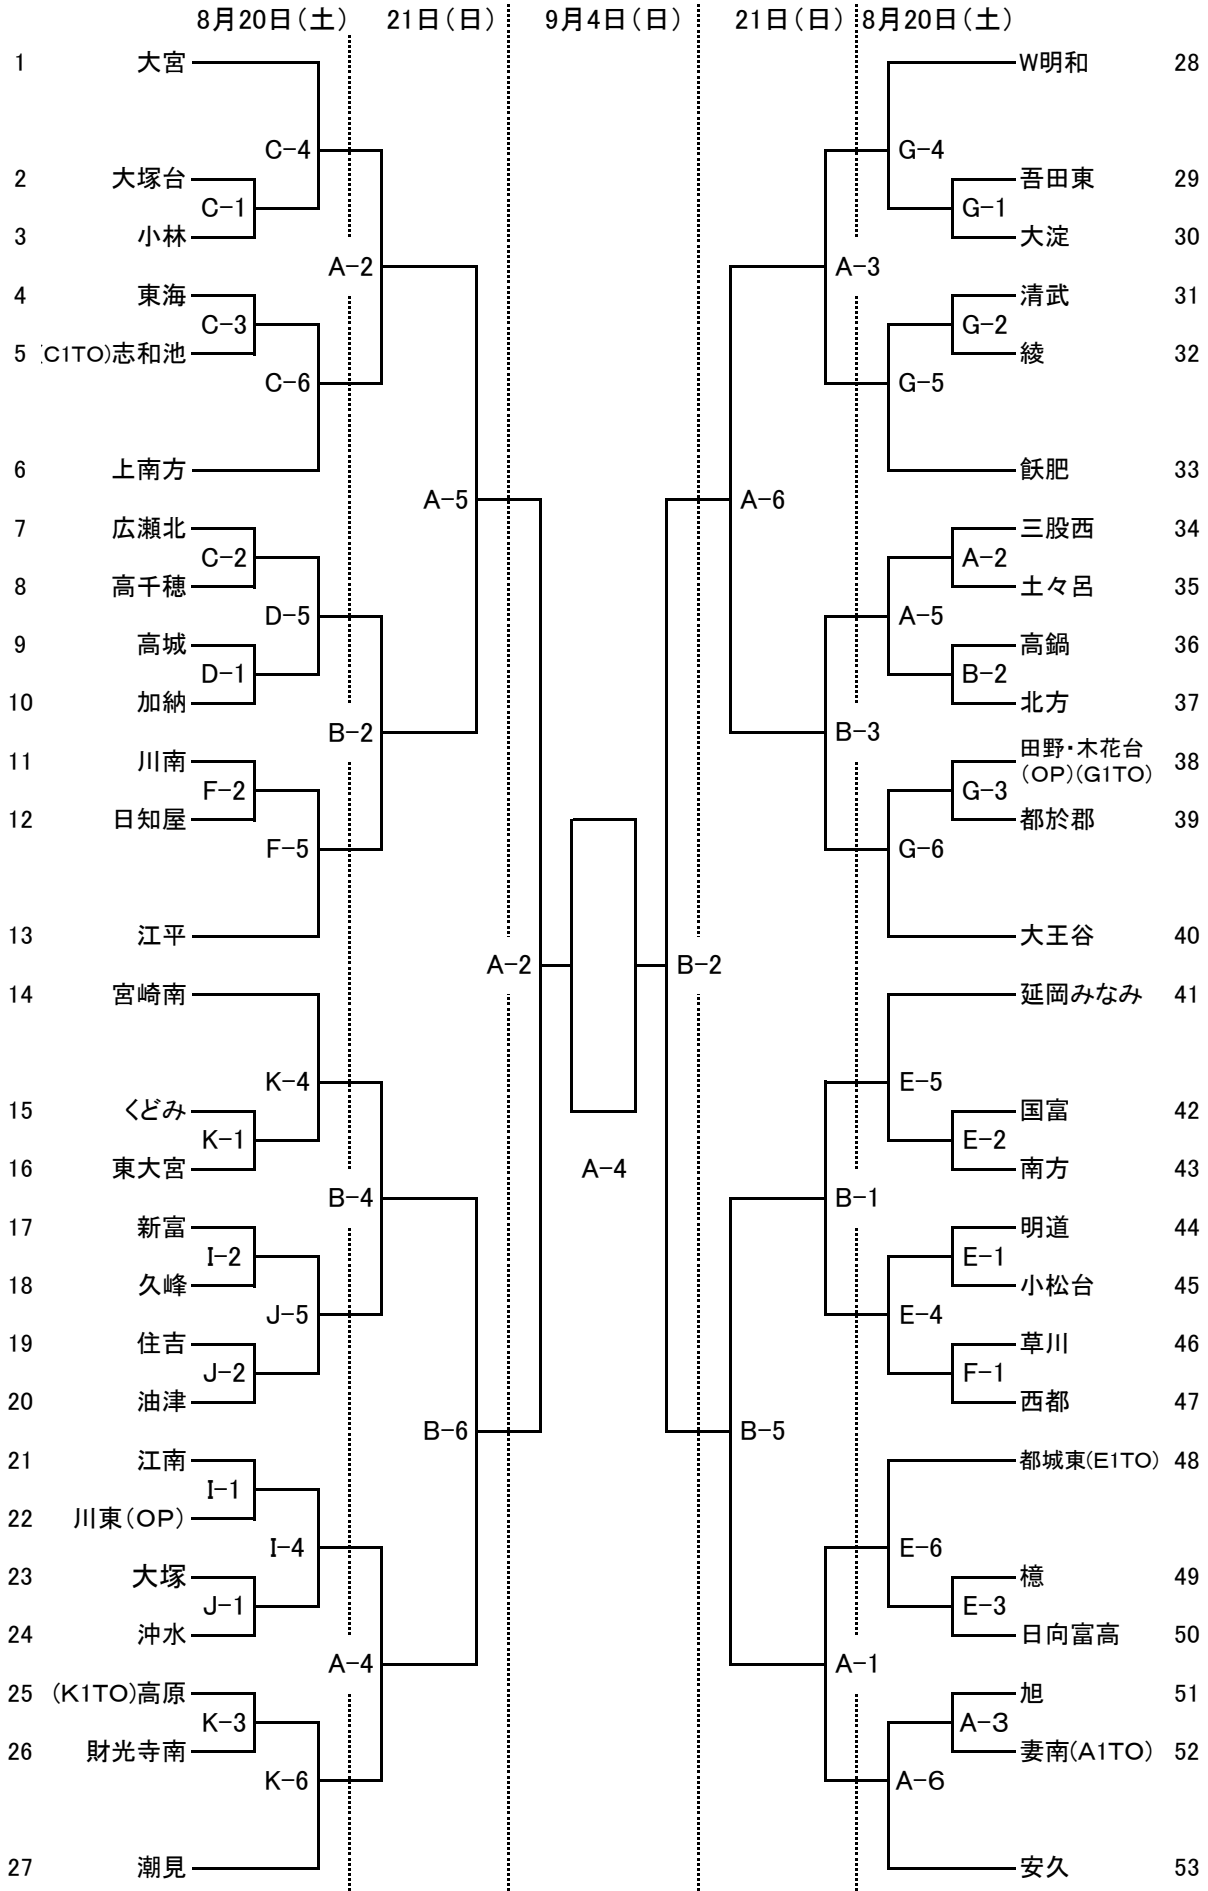

**(男子)**

A・Bコート 山田体育館  
 E・Fコート 都城東小  
 I・Jコート 沖水小  
 C・Dコート 志和池小学校  
 G・Hコート 庄内小  
 K・Lコート 五十市小

**(女子)**

A・Bコート	山田体育館	C・Dコート	志和池小学校
E・Fコート	都城東小	G・Hコート	庄内小
I・Jコート	沖水小	K・Lコート	五十市小