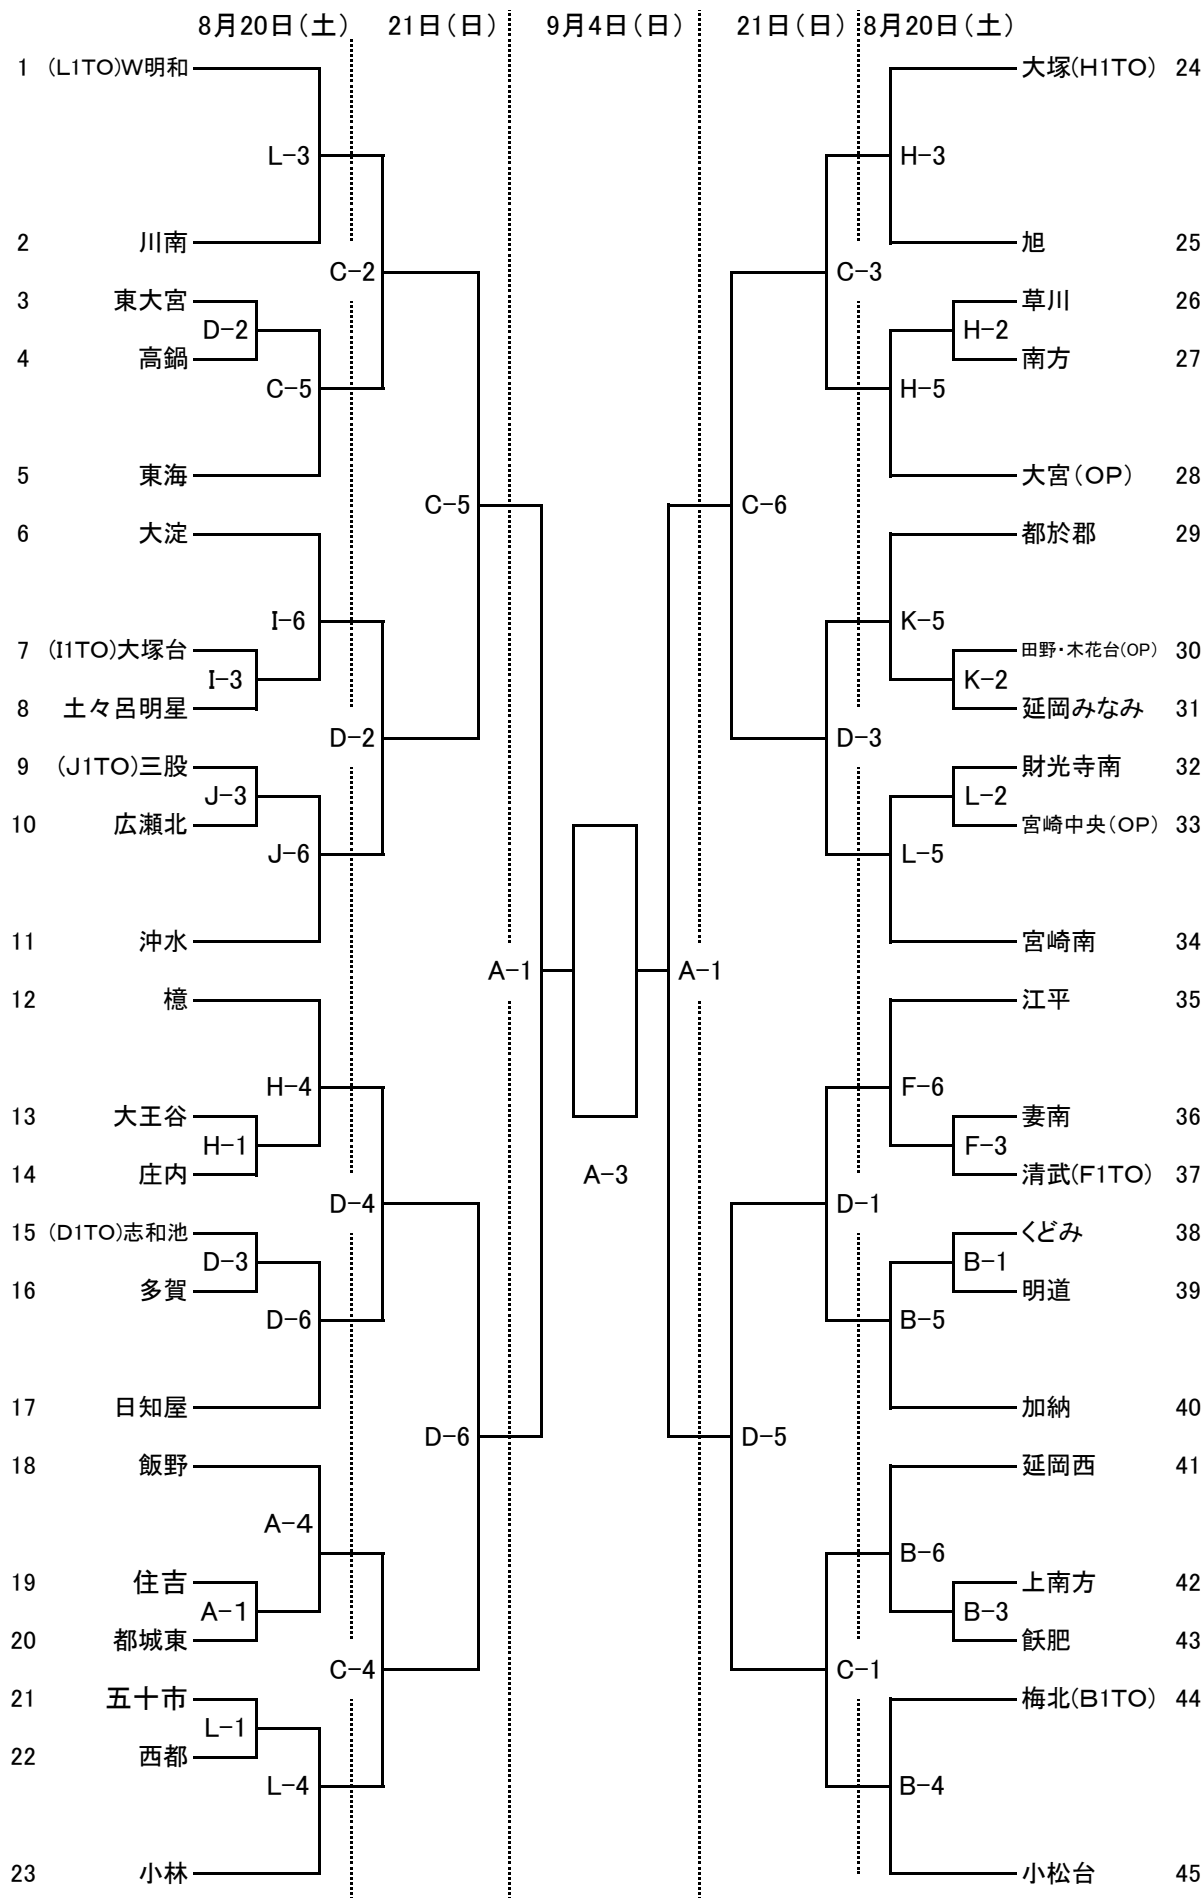

**(男子)**

A・Bコート 山田体育館  
 E・Fコート 都城東小  
 I・Jコート 沖水小  
 C・Dコート 志和池小学校  
 G・Hコート 庄内小  
 K・Lコート 五十市小

**(女子)**

A・Bコート	山田体育館	C・Dコート	志和池小学校
E・Fコート	都城東小	G・Hコート	庄内小
I・Jコート	沖水小	K・Lコート	五十市小