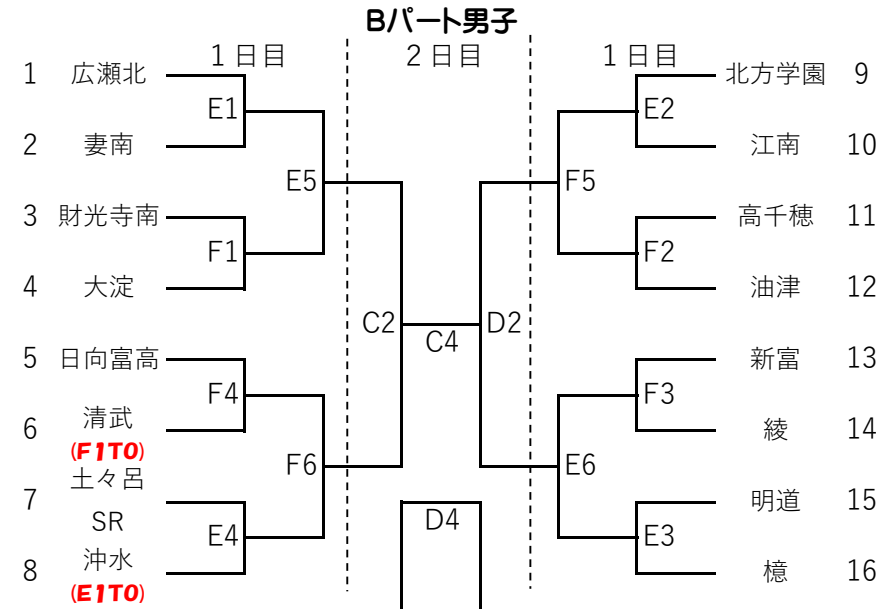

第30回 宮崎県会長杯ミニバスケットボール交歓大会 組み合わせ

1日目
 新富西体育館
 佐土原体育館
 国富体育館
 加納小学校

Aパート女子 (A・Bコート)
 Aパート男子 (C・Dコート)
 Bパート男子 (E・Fコート)
 Bパート女子 (G・Hコート)

2日目
 新富西体育館
 広瀬西小学校

Aパート男子・女子 (A・Bコート)
 Bパート男子・女子 (C・Dコート)