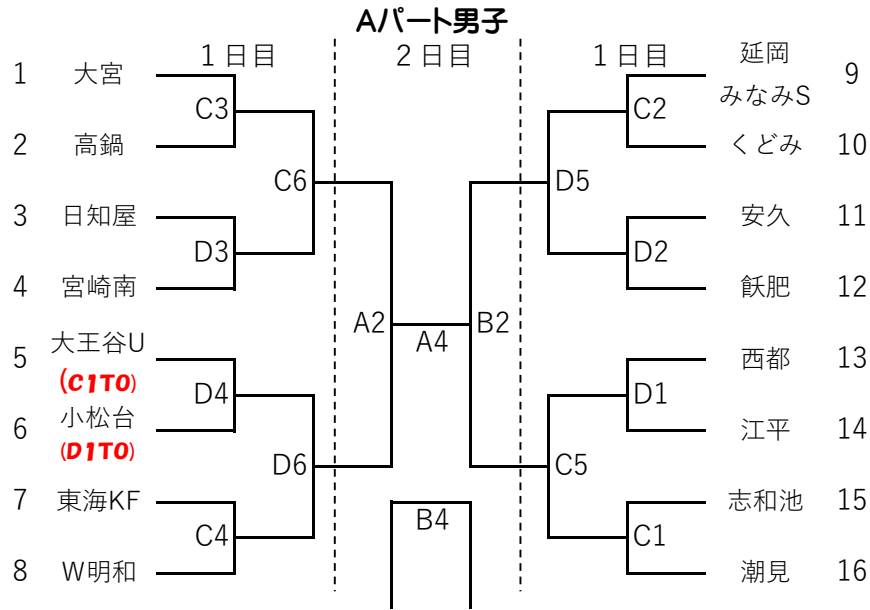

第30回 宮崎県会長杯ミニバスケットボール交歓大会 組み合わせ

1日目
 新富西体育館
 佐土原体育館
 国富体育館
 加納小学校

Aパート女子 (A・Bコート)
 Aパート男子 (C・Dコート)
 Bパート男子 (E・Fコート)
 Bパート女子 (G・Hコート)

2日目
 新富西体育館
 広瀬西小学校

Aパート男子・女子 (A・Bコート)
 Bパート男子・女子 (C・Dコート)