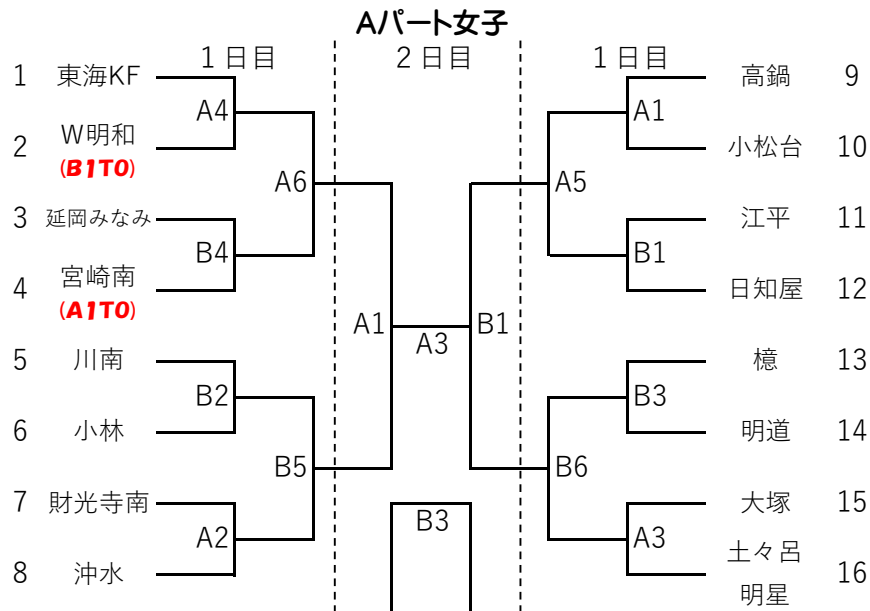

第30回 宮崎県会長杯ミニバスケットボール交歓大会 組み合わせ

1日目
 新富西体育館
 佐土原体育館
 国富体育館
 加納小学校

Aパート女子 (A・Bコート)
 Aパート男子 (C・Dコート)
 Bパート男子 (E・Fコート)
 Bパート女子 (G・Hコート)

2日目
 新富西体育館
 広瀬西小学校

Aパート男子・女子 (A・Bコート)
 Bパート男子・女子 (C・Dコート)