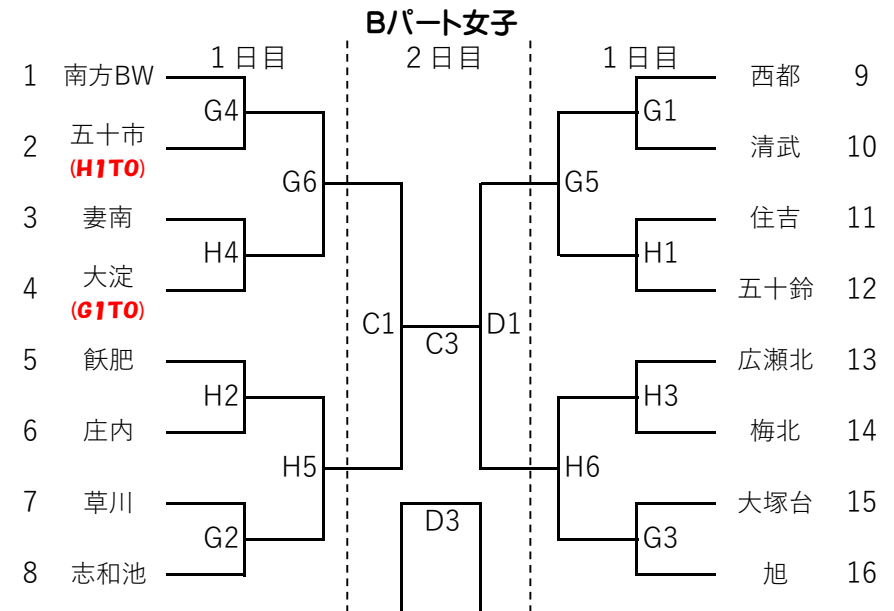

第30回 宮崎県会長杯ミニバスケットボール交歓大会 組み合わせ

1日目
 新富西体育館
 佐土原体育館
 国富体育館
 加納小学校

Aパート女子 (A・Bコート)
 Aパート男子 (C・Dコート)
 Bパート男子 (E・Fコート)
 Bパート女子 (G・Hコート)

2日目
 新富西体育館
 広瀬西小学校

Aパート男子・女子 (A・Bコート)
 Bパート男子・女子 (C・Dコート)