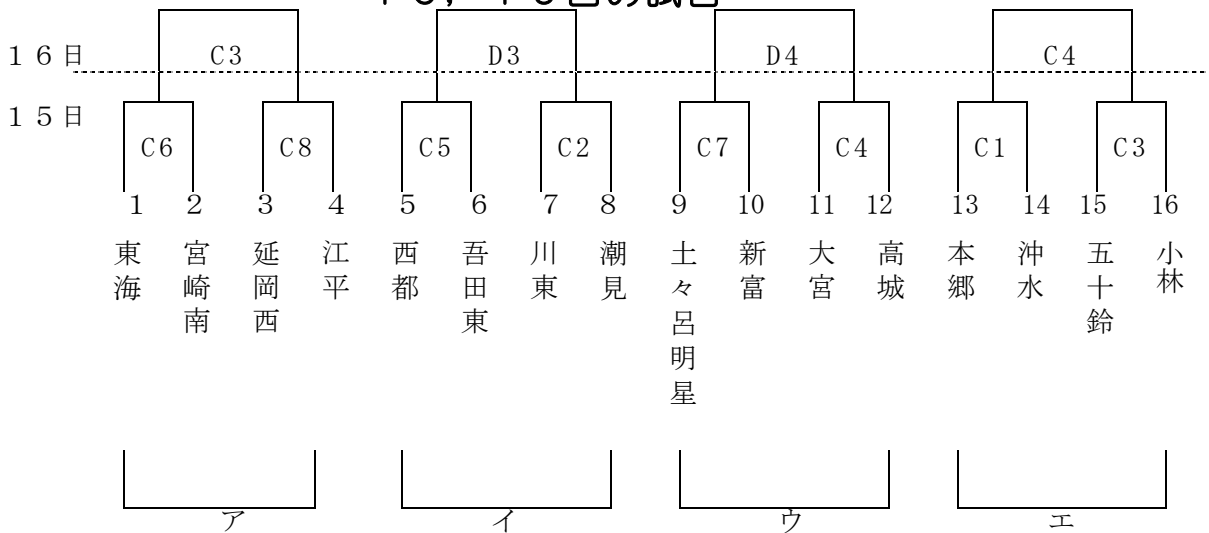

第31回全国・九州ミニバスケットボール大会県予選会組み合わせ表

☆15日(土), 16日(日) : C・Dコート(佐土原町体育館)
 ☆23日(日) : A・Bコート(山田町体育館)

【男子】

15, 16日の試合

16日の試合

【決勝リーグ】

23日の試合

【決勝リーグ】

| | Aコート | Bコート |
|------|---------|---------|
| 第2試合 | C6勝対D6負 | C6負対D6勝 |
| 第4試合 | C6勝対D6勝 | C6負対D6負 |

【女子】

15, 16日の試合

16日の試合

【決勝リーグ】

23日の試合

【決勝リーグ】

| | Aコート | Bコート |
|------|---------|---------|
| 第1試合 | C5勝対D5負 | C5負対D5勝 |
| 第3試合 | C5勝対D5勝 | C5負対D5負 |