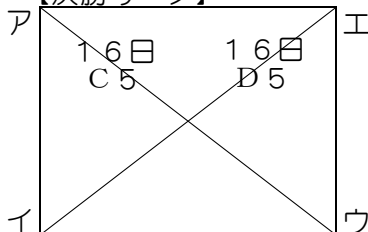

| | Aコート | Bコート |
|------|---------|---------|
| 第2試合 | C6勝対D6負 | C6負対D6勝 |
| 第4試合 | C6勝対D6勝 | C6負対D6負 |

【女子】

15, 16日の試合

16日の試合

【決勝リーグ】

23日の試合

【決勝リーグ】

| | Aコート | Bコート |
|------|---------|---------|
| 第1試合 | C5勝対D5負 | C5負対D5勝 |
| 第3試合 | C5勝対D5勝 | C5負対D5負 |