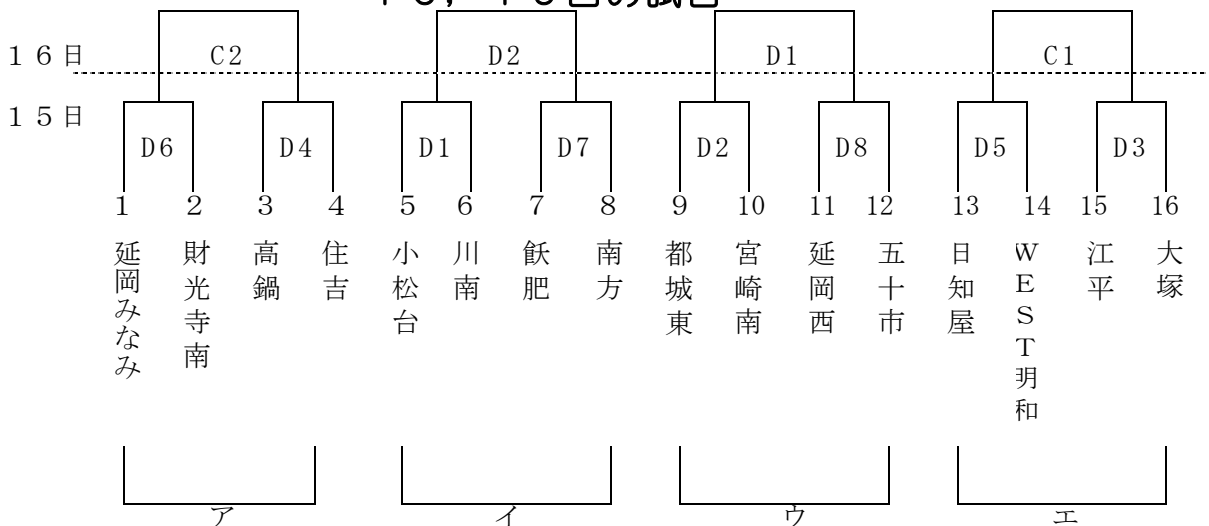

第31回全国・九州ミニバスケットボール大会県予選会組み合わせ表

☆15日(土), 16日(日) : C・Dコート(佐土原町体育館)
 ☆23日(日) : A・Bコート(山田町体育館)

【男子】

15, 16日の試合

16日の試合

【決勝リーグ】

23日の試合

【決勝リーグ】

| | Aコート | Bコート |
|------|---------|---------|
| 第2試合 | C6勝対D6負 | C6負対D6勝 |
| 第4試合 | C6勝対D6勝 | C6負対D6負 |

【女子】

15, 16日の試合

16日の試合

【決勝リーグ】

23日の試合

【決勝リーグ】

| | Aコート | Bコート |
|------|---------|---------|
| 第1試合 | C5勝対D5負 | C5負対D5勝 |
| 第3試合 | C5勝対D5勝 | C5負対D5負 |