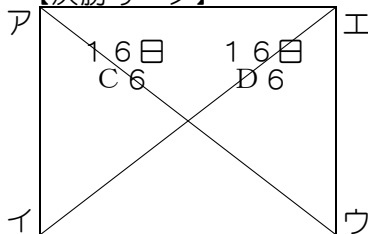

第31回全国・九州ミニバスケットボール大会県予選会組み合わせ表

☆15日(土), 16日(日) : C・Dコート(佐土原町体育館)
 ☆23日(日) : A・Bコート(山田町体育館)

【男子】

15, 16日の試合

16日の試合

【決勝リーグ】

23日の試合

【決勝リーグ】

| | Aコート | Bコート |
|------|---------|---------|
| 第2試合 | C6勝対D6負 | C6負対D6勝 |
| 第4試合 | C6勝対D6勝 | C6負対D6負 |

【女子】

15, 16日の試合

16日の試合

【決勝リーグ】

23日の試合

【決勝リーグ】

| | Aコート | Bコート |
|------|---------|---------|
| 第1試合 | C5勝対D5負 | C5負対D5勝 |
| 第3試合 | C5勝対D5勝 | C5負対D5負 |