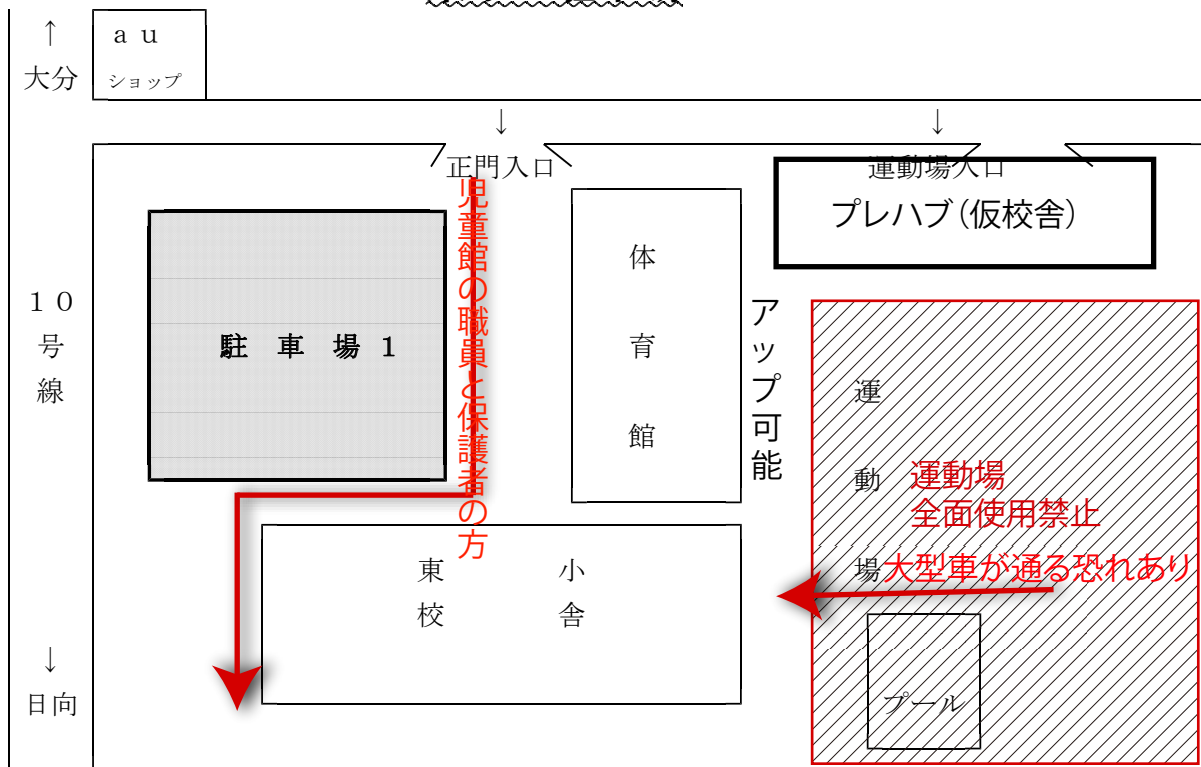

# 東小の駐車場

~~保護者のみギャラリー可 子ども不可 ※ 運動場の駐車場2は芝生の上をお願いします。~~

- ~~○ 体育館での応援はギャラリーが使用できませんので、ベンチ後ろの通路等をご利用下さい。  
応援場所について変更がある場合は、当日、体育館入り口等に掲示して案内します。~~

当日、児童館の引っ越し作業が入るそうです。  
児童館の職員と保護者が来ますので、その場合は通して下さい。  
東小の職員のために、来客駐車場を確保して下さい。

シートの場所は当日、指示します。