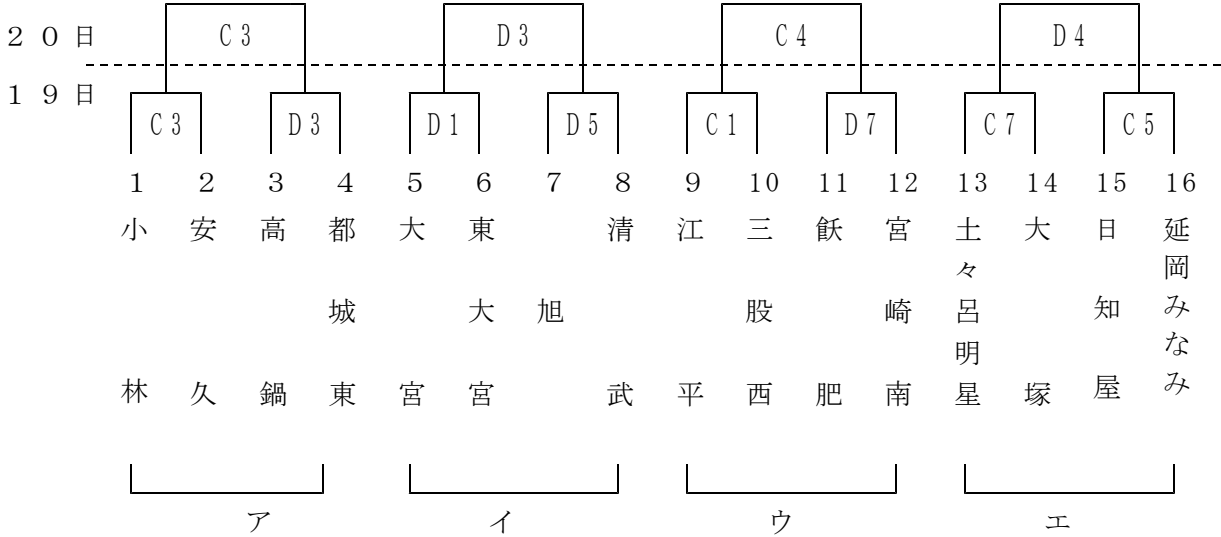

第28回全国・九州ミニバスケットボール大会県予選会組み合わせ表

☆ 19日(土), 20日(日): C・Dコート(小林市民体育館)
 ☆ 23日(火): A・Bコート(宮崎県体育館)

【男子】

19, 20日の試合

20日の試合 【決勝リーグ】

23日の試合 【決勝リーグ】

	Aコート	Bコート
第2試合	C6勝対D6負	C6負対D6勝
第4試合	C6勝対D6勝	C6負対D6負

【女子】

19, 20日の試合

20日の試合 【決勝リーグ】

23日の試合 【決勝リーグ】

	Aコート	Bコート
第1試合	C5勝対D5負	C5負対D5勝
第3試合	C5勝対D5勝	C5負対D5負