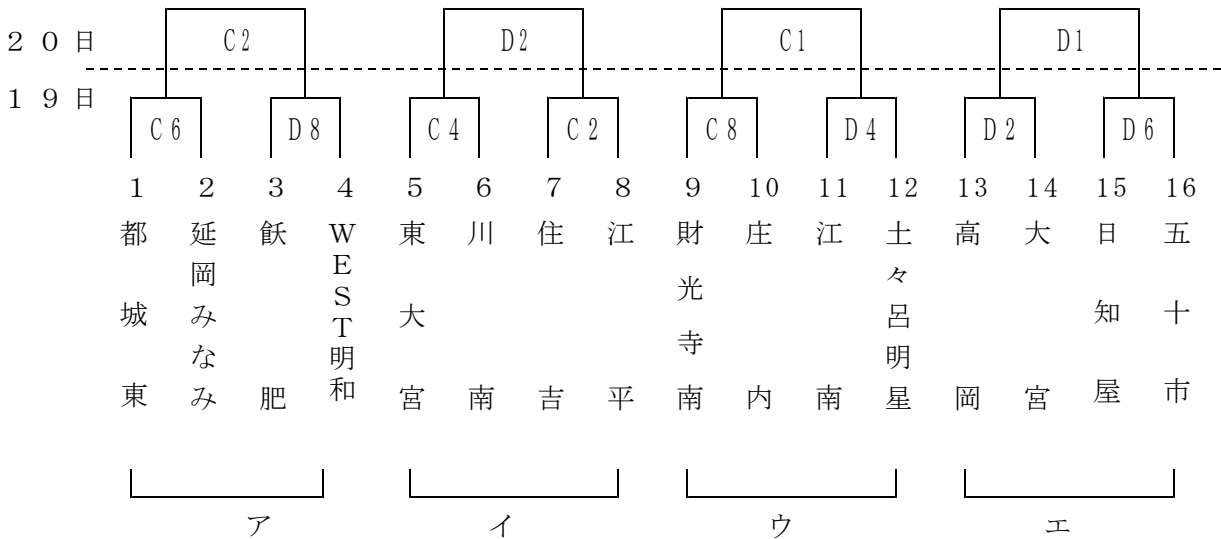

第28回全国・九州ミニバスケットボール大会県予選会組み合わせ表

☆ 19日(土), 20日(日): C・Dコート(小林市民体育館)
 ☆ 23日(火): A・Bコート(宮崎県体育館)

【男子】

19, 20日の試合

20日の試合 【決勝リーグ】

23日の試合 【決勝リーグ】

	Aコート	Bコート
第2試合	C6勝対D6負	C6負対D6勝
第4試合	C6勝対D6勝	C6負対D6負

【女子】

19, 20日の試合

20日の試合 【決勝リーグ】

23日の試合 【決勝リーグ】

	Aコート	Bコート
第1試合	C5勝対D5負	C5負対D5勝
第3試合	C5勝対D5勝	C5負対D5負