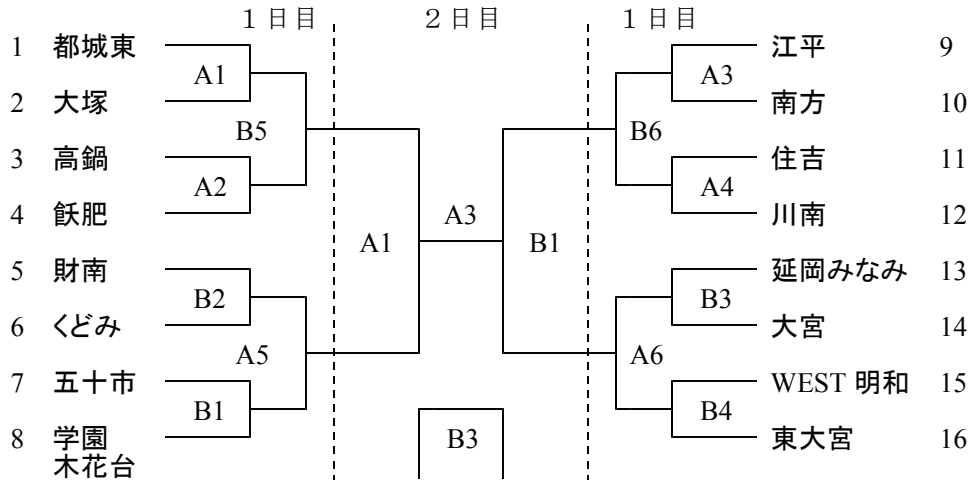

第25回 宮崎県会長杯ミニバスケットボール交歓大会 組み合わせ

Aパート男子

※ 1試合目のTOは、「都城東」と「安久」

Bパート男子

※ 1試合目のTOは、「志和池」と「川東」

Aパート女子

※ 1試合目のTOは、「WEST明和」と「東大宮」

Bパート女子

※ 1試合目のTOは、「飯野」と「高岡」

1日目 Aパート女子 (A・Bコート 高城総合体育館)
 Aパート男子 (C・Dコート 沖水小学校)
 Bパート女子 (E・Fコート 庄内小学校)
 Bパート男子 (G・Hコート 志和池小学校)

2日目 Aパート男子・女子 (A・Bコート 高城総合体育館)
 Bパート男子・女子 (C・Dコート 沖水小学校)