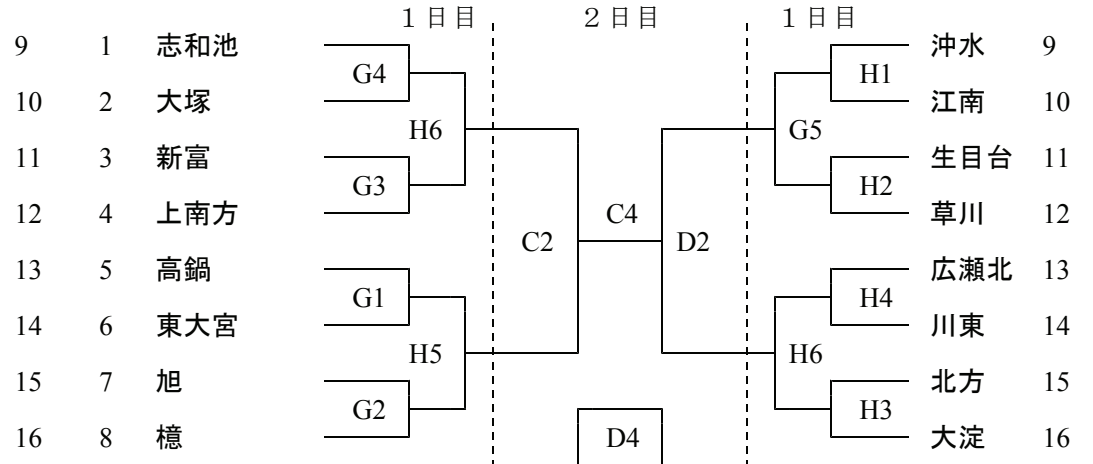

第25回 宮崎県会長杯ミニバスケットボール交歓大会 組み合わせ

Aパート男子

※ 1試合目のTOは、「都城東」と「安久」

Bパート男子

※ 1試合目のTOは、「志和池」と「川東」

Aパート女子

※ 1試合目のTOは、「WEST明和」と「東大宮」

Bパート女子

※ 1試合目のTOは、「飯野」と「高岡」

1日目 Aパート女子 (A・Bコート 高城総合体育館)
 Aパート男子 (C・Dコート 沖水小学校)
 Bパート女子 (E・Fコート 庄内小学校)
 Bパート男子 (G・Hコート 志和池小学校)

2日目 Aパート男子・女子 (A・Bコート 高城総合体育館)
 Bパート男子・女子 (C・Dコート 沖水小学校)