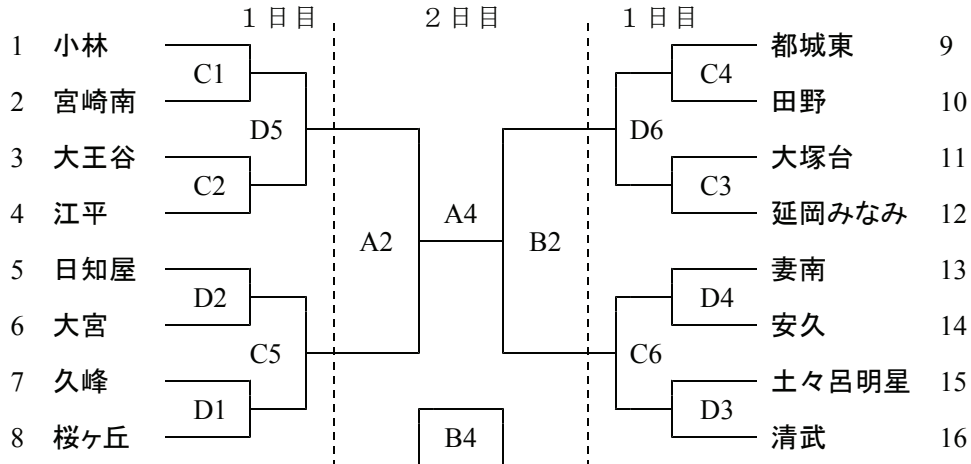

第25回 宮崎県会長杯ミニバスケットボール交歓大会 組み合わせ

Aパート男子

※ 1試合目のTOは、「都城東」と「安久」

Bパート男子

※ 1試合目のTOは、「志和池」と「川東」

Aパート女子

※ 1試合目のTOは、「WEST明和」と「東大宮」

Bパート女子

※ 1試合目のTOは、「飯野」と「高岡」

1日目 Aパート女子 (A・Bコート 高城総合体育館)
 Aパート男子 (C・Dコート 沖水小学校)
 Bパート女子 (E・Fコート 庄内小学校)
 Bパート男子 (G・Hコート 志和池小学校)

2日目 Aパート男子・女子 (A・Bコート 高城総合体育館)
 Bパート男子・女子 (C・Dコート 沖水小学校)