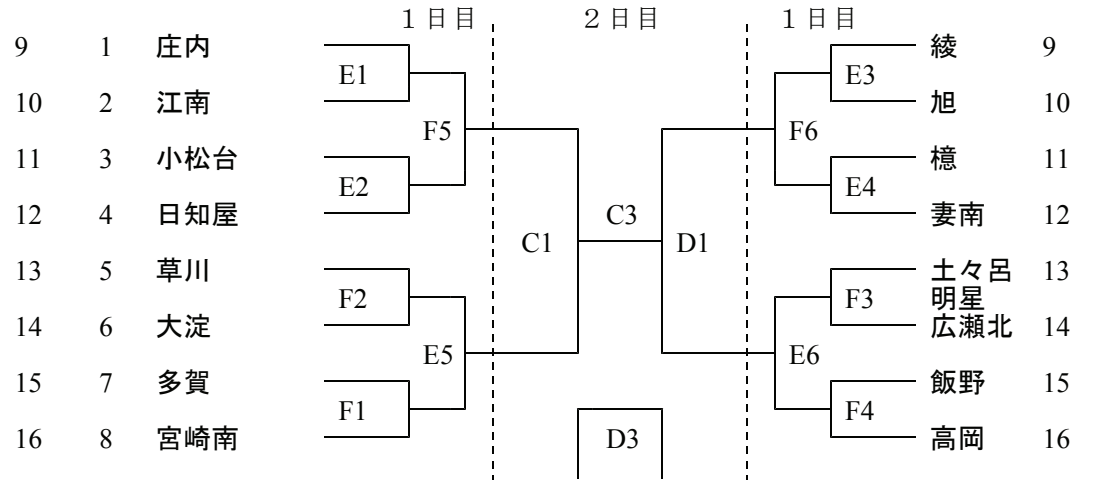

第25回 宮崎県会長杯ミニバスケットボール交歓大会 組み合わせ

Aパート男子

※ 1試合目のTOは、「都城東」と「安久」

Bパート男子

※ 1試合目のTOは、「志和池」と「川東」

Aパート女子

※ 1試合目のTOは、「WEST明和」と「東大宮」

Bパート女子

※ 1試合目のTOは、「飯野」と「高岡」

1日目 Aパート女子 (A・Bコート 高城総合体育館)
 Aパート男子 (C・Dコート 沖水小学校)
 Bパート女子 (E・Fコート 庄内小学校)
 Bパート男子 (G・Hコート 志和池小学校)

2日目 Aパート男子・女子 (A・Bコート 高城総合体育館)
 Bパート男子・女子 (C・Dコート 沖水小学校)