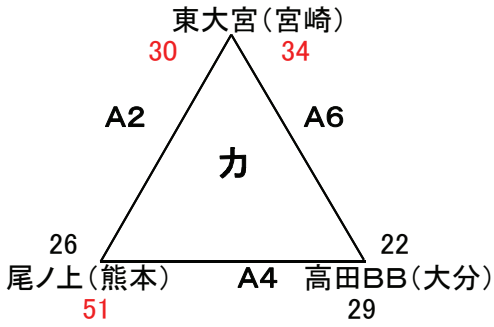

第1回 シーガイア・ミニバスケットボール・フレンズトーナメント 組み合わせ

男子 12月23日(金) 会場:清武町体育館(C・Dコート) 予選リーグ

男子 12月24日(土) 会場:佐土原町体育館(A・Bコート)

一位トーナメント

交歓リーグ

第1回 シーガイア・ミニバスケットボール・フレンズトーナメント 組み合わせ

女子 12月23日(金) 会場:佐土原町体育館(A・Bコート) 予選リーグ

女子 12月24日(土) 会場:清武町体育館(C・Dコート)