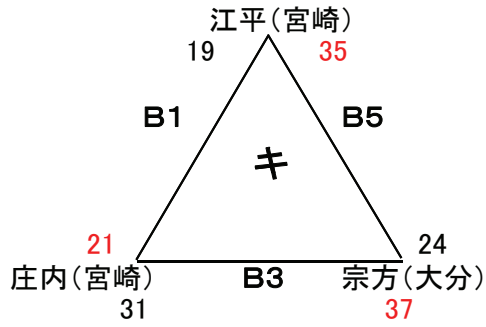

第1回 シーガイア・ミニバスケットボール・フレンズトーナメント 組み合わせ

男子 12月23日(金) 会場:清武町体育館(C・Dコート) 予選リーグ

男子 12月24日(土) 会場:佐土原町体育館(A・Bコート)

一位トーナメント

交歓リーグ

第1回 シーガイア・ミニバスケットボール・フレンズトーナメント 組み合わせ

女子 12月23日(金) 会場:佐土原町体育館(A・Bコート) 予選リーグ

女子 12月24日(土) 会場:清武町体育館(C・Dコート)

一位トーナメント

交歓リーグ

第1回 シーガイヤ・ミニバスケットボール・フレンズトーナメント

★ 男子 1日目

予選	清武 (宮崎)	45	{ 10 - 3 16 - 5 8 - 11 11 - 7 延	26	妻南 (宮崎)	予選	西の台 (大分)	36	{ 17 - 6 12 - 7 3 - 4 4 - 16 延	33	宮崎南 (宮崎)
予選	日知屋 (宮崎)	54	{ 6 - 14 13 - 7 27 - 8 8 - 14 延	43	旭 (宮崎)	予選	津久見 (大分)	35	{ 4 - 8 6 - 6 16 - 0 9 - 9 延	23	大在 (大分)
予選	妻南 (宮崎)	28	{ 5 - 12 12 - 18 7 - 19 4 - 23 延	72	明野 (大分)	予選	宮崎南 (宮崎)	54	{ 13 - 2 12 - 2 21 - 8 8 - 10 延	22	別保 (大分)
予選	大在 (大分)	30	{ 12 - 10 5 - 4 7 - 7 6 - 8 延	29	日知屋 (宮崎)	予選	旭 (宮崎)	24	{ 7 - 14 2 - 14 9 - 14 6 - 18 延	60	津久見 (大分)
予選	明野 (大分)	30	{ 6 - 1 10 - 6 6 - 7 8 - 9 延	23	清武 (宮崎)	予選	別保 (大分)	26	{ 4 - 20 4 - 20 2 - 2 16 - 2 延	44	西の台 (大分)