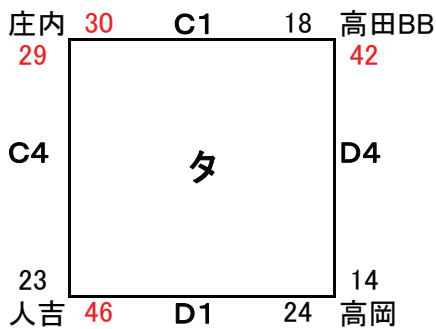

第1回 シーガイア・ミニバスケットボール・フレンズトーナメント 組み合わせ

男子 12月23日(金) 会場:清武町体育館(C・Dコート) 予選リーグ

男子 12月24日(土) 会場:佐土原町体育館(A・Bコート)

一位トーナメント

交歓リーグ

第1回 シーガイア・ミニバスケットボール・フレンズトーナメント 組み合わせ

女子 12月23日(金) 会場:佐土原町体育館(A・Bコート) 予選リーグ

女子 12月24日(土) 会場:清武町体育館(C・Dコート)

一位トーナメント

交歓リーグ

第1回 シーガイヤ・ミニバスケットボール・フレンズトーナメント

★ 男子 1日目

予選	清武 (宮崎)	45	{ 10 - 3 16 - 5 8 - 11 11 - 7 延	26	妻南 (宮崎)	予選	西の台 (大分)	36	{ 17 - 6 12 - 7 3 - 4 4 - 16 延	33	宮崎南 (宮崎)
予選	日知屋 (宮崎)	54	{ 6 - 14 13 - 7 27 - 8 8 - 14 延	43	旭 (宮崎)	予選	津久見 (大分)	35	{ 4 - 8 6 - 6 16 - 0 9 - 9 延	23	大在 (大分)
予選	妻南 (宮崎)	28	{ 5 - 12 12 - 18 7 - 19 4 - 23 延	72	明野 (大分)	予選	宮崎南 (宮崎)	54	{ 13 - 2 12 - 2 21 - 8 8 - 10 延	22	別保 (大分)
予選	大在 (大分)	30	{ 12 - 10 5 - 4 7 - 7 6 - 8 延	29	日知屋 (宮崎)	予選	旭 (宮崎)	24	{ 7 - 14 2 - 14 9 - 14 6 - 18 延	60	津久見 (大分)
予選	明野 (大分)	30	{ 6 - 1 10 - 6 6 - 7 8 - 9 延	23	清武 (宮崎)	予選	別保 (大分)	26	{ 4 - 20 4 - 20 2 - 2 16 - 2 延	44	西の台 (大分)