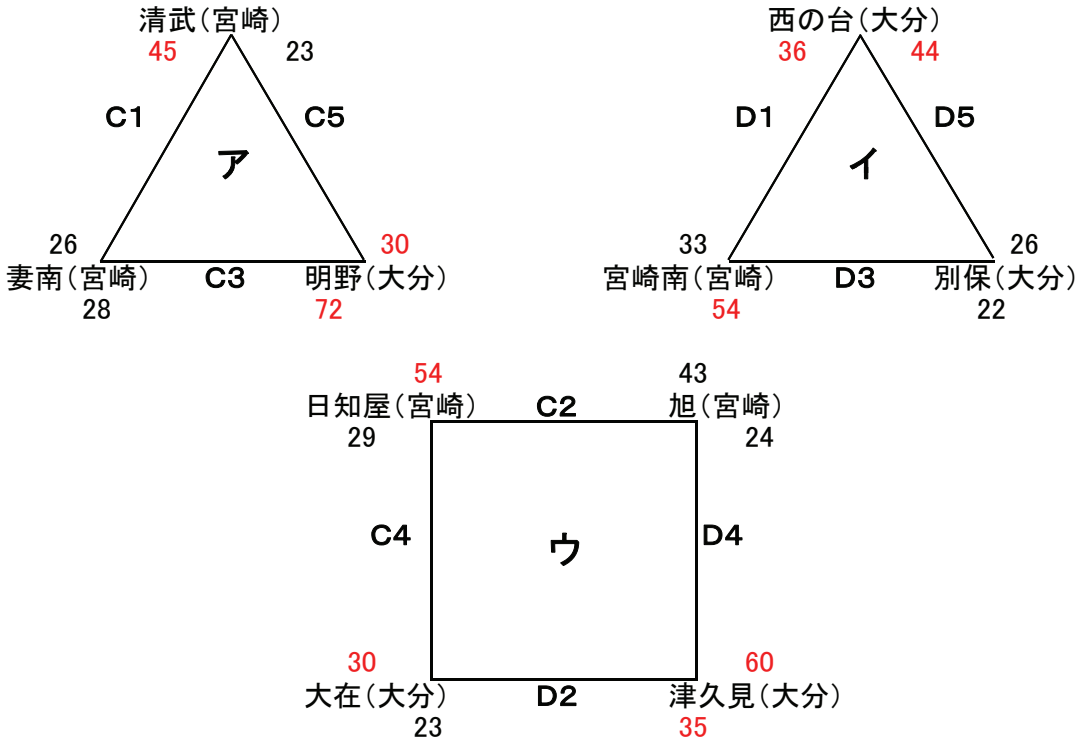

第1回 シーガイア・ミニバスケットボール・フレンズトーナメント 組み合わせ

男子 12月23日(金) 会場:清武町体育館(C・Dコート) 予選リーグ

男子 12月24日(土) 会場:佐土原町体育館(A・Bコート)

一位トーナメント

交歓リーグ

第1回 シーガイア・ミニバスケットボール・フレンズトーナメント 組み合わせ

女子 12月23日(金) 会場:佐土原町体育館(A・Bコート) 予選リーグ

女子 12月24日(土) 会場:清武町体育館(C・Dコート)

一位トーナメント

交歓リーグ

第1回 シーガイヤ・ミニバスケットボール・フレンズトーナメント

★ 男子 1日目

予選	清武 (宮崎)	45	{ 10 - 3 16 - 5 8 - 11 11 - 7 延	26	妻南 (宮崎)	予選	西の台 (大分)	36	{ 17 - 6 12 - 7 3 - 4 4 - 16 延	33	宮崎南 (宮崎)
予選	日知屋 (宮崎)	54	{ 6 - 14 13 - 7 27 - 8 8 - 14 延	43	旭 (宮崎)	予選	津久見 (大分)	35	{ 4 - 8 6 - 6 16 - 0 9 - 9 延	23	大在 (大分)
予選	妻南 (宮崎)	28	{ 5 - 12 12 - 18 7 - 19 4 - 23 延	72	明野 (大分)	予選	宮崎南 (宮崎)	54	{ 13 - 2 12 - 2 21 - 8 8 - 10 延	22	別保 (大分)
予選	大在 (大分)	30	{ 12 - 10 5 - 4 7 - 7 6 - 8 延	29	日知屋 (宮崎)	予選	旭 (宮崎)	24	{ 7 - 14 2 - 14 9 - 14 6 - 18 延	60	津久見 (大分)
予選	明野 (大分)	30	{ 6 - 1 10 - 6 6 - 7 8 - 9 延	23	清武 (宮崎)	予選	別保 (大分)	26	{ 4 - 20 4 - 20 2 - 2 16 - 2 延	44	西の台 (大分)

★ 男子 二日目 (1位トーナメント)

準決勝	明野 (大分)	30	{ 8 - 6 6 - 7 10 - 10 6 - 8 延	31	津久見 (大分)	準決勝	大在 (大分)	21	{ 10 - 6 0 - 19 11 - 4 0 - 12 延	41	西の台 (大分)
決勝	津久見 (大分)	26	{ 1 - 11 7 - 4 10 - 3 8 - 4 延	22	西の台 (大分)	3位決定	明野 (大分)	46	{ 10 - 8 12 - 6 10 - 3 14 - 12 延	29	大在 (大分)