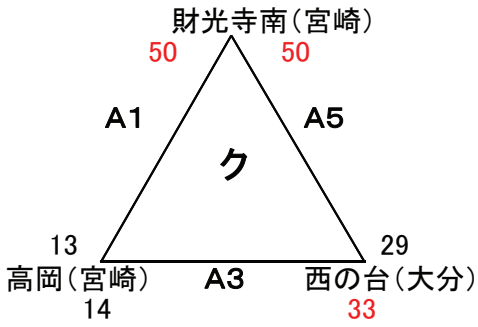

第1回 シーガイア・ミニバスケットボール・フレンズトーナメント 組み合わせ

男子 12月23日(金) 会場:清武町体育館(C・Dコート) 予選リーグ

男子 12月24日(土) 会場:佐土原町体育館(A・Bコート)

一位トーナメント

交歓リーグ

第1回 シーガイア・ミニバスケットボール・フレンズトーナメント 組み合わせ

女子 12月23日(金) 会場:佐土原町体育館(A・Bコート) 予選リーグ

女子 12月24日(土) 会場:清武町体育館(C・Dコート)