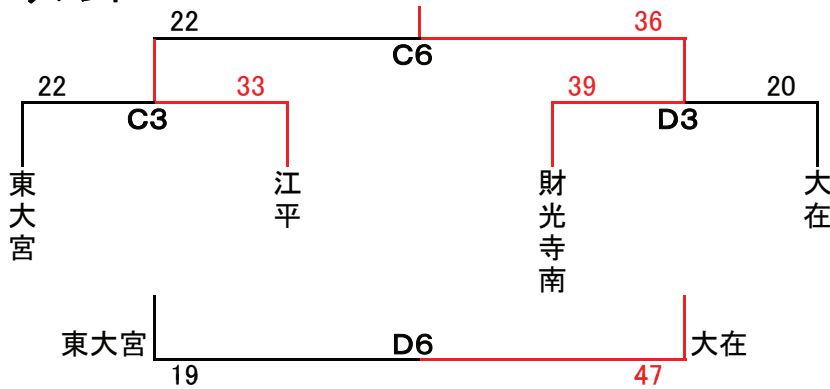

第1回 シーガイア・ミニバスケットボール・フレンズトーナメント 組み合わせ

男子 12月23日(金) 会場:清武町体育館(C・Dコート) 予選リーグ

男子 12月24日(土) 会場:佐土原町体育館(A・Bコート)

一位トーナメント

交歓リーグ

第1回 シーガイア・ミニバスケットボール・フレンズトーナメント 組み合わせ

女子 12月23日(金) 会場:佐土原町体育館(A・Bコート) 予選リーグ

女子 12月24日(土) 会場:清武町体育館(C・Dコート)

一位トーナメント

交歓リーグ

第1回 シーガイヤ・ミニバスケットボール・フレンズトーナメント

★ 男子 1日目

予選	清武 (宮崎)	45	{ 10 - 3 16 - 5 8 - 11 11 - 7 延	26	妻南 (宮崎)	予選	西の台 (大分)	36	{ 17 - 6 12 - 7 3 - 4 4 - 16 延	33	宮崎南 (宮崎)
予選	日知屋 (宮崎)	54	{ 6 - 14 13 - 7 27 - 8 8 - 14 延	43	旭 (宮崎)	予選	津久見 (大分)	35	{ 4 - 8 6 - 6 16 - 0 9 - 9 延	23	大在 (大分)
予選	妻南 (宮崎)	28	{ 5 - 12 12 - 18 7 - 19 4 - 23 延	72	明野 (大分)	予選	宮崎南 (宮崎)	54	{ 13 - 2 12 - 2 21 - 8 8 - 10 延	22	別保 (大分)
予選	大在 (大分)	30	{ 12 - 10 5 - 4 7 - 7 6 - 8 延	29	日知屋 (宮崎)	予選	旭 (宮崎)	24	{ 7 - 14 2 - 14 9 - 14 6 - 18 延	60	津久見 (大分)
予選	明野 (大分)	30	{ 6 - 1 10 - 6 6 - 7 8 - 9 延	23	清武 (宮崎)	予選	別保 (大分)	26	{ 4 - 20 4 - 20 2 - 2 16 - 2 延	44	西の台 (大分)