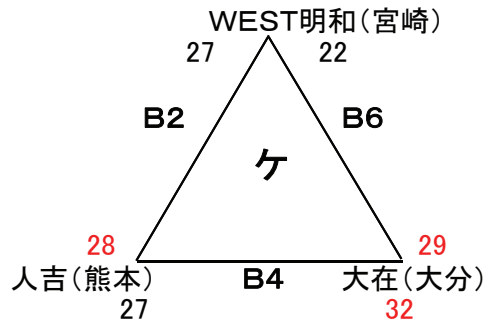

第1回 シーガイア・ミニバスケットボール・フレンズトーナメント 組み合わせ

男子 12月23日(金) 会場:清武町体育館(C・Dコート) 予選リーグ

男子 12月24日(土) 会場:佐土原町体育館(A・Bコート)

一位トーナメント

交歓リーグ

第1回 シーガイア・ミニバスケットボール・フレンズトーナメント 組み合わせ

女子 12月23日(金) 会場:佐土原町体育館(A・Bコート) 予選リーグ

女子 12月24日(土) 会場:清武町体育館(C・Dコート)

一位トーナメント

交歓リーグ

第1回 シーガイヤ・ミニバスケットボール・フレンズトーナメント

★ 男子 1日目

予選	清武 (宮崎)	45	{ 10 - 3 16 - 5 8 - 11 11 - 7 延	26	妻南 (宮崎)	予選	西の台 (大分)	36	{ 17 - 6 12 - 7 3 - 4 4 - 16 延	33	宮崎南 (宮崎)
予選	日知屋 (宮崎)	54	{ 6 - 14 13 - 7 27 - 8 8 - 14 延	43	旭 (宮崎)	予選	津久見 (大分)	35	{ 4 - 8 6 - 6 16 - 0 9 - 9 延	23	大在 (大分)
予選	妻南 (宮崎)	28	{ 5 - 12 12 - 18 7 - 19 4 - 23 延	72	明野 (大分)	予選	宮崎南 (宮崎)	54	{ 13 - 2 12 - 2 21 - 8 8 - 10 延	22	別保 (大分)
予選	大在 (大分)	30	{ 12 - 10 5 - 4 7 - 7 6 - 8 延	29	日知屋 (宮崎)	予選	旭 (宮崎)	24	{ 7 - 14 2 - 14 9 - 14 6 - 18 延	60	津久見 (大分)
予選	明野 (大分)	30	{ 6 - 1 10 - 6 6 - 7 8 - 9 延	23	清武 (宮崎)	予選	別保 (大分)	26	{ 4 - 20 4 - 20 2 - 2 16 - 2 延	44	西の台 (大分)