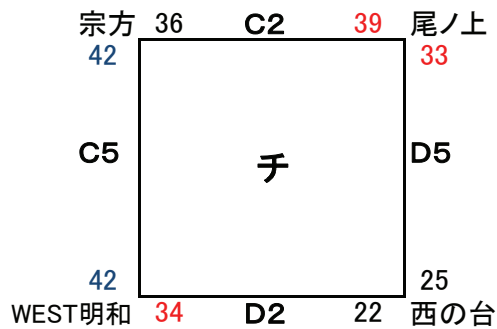

第1回 シーガイア・ミニバスケットボール・フレンズトーナメント 組み合わせ

男子 12月23日(金) 会場:清武町体育館(C・Dコート) 予選リーグ

男子 12月24日(土) 会場:佐土原町体育館(A・Bコート)

一位トーナメント

交歓リーグ

第1回 シーガイア・ミニバスケットボール・フレンズトーナメント 組み合わせ

女子 12月23日(金) 会場:佐土原町体育館(A・Bコート) 予選リーグ

女子 12月24日(土) 会場:清武町体育館(C・Dコート)

一位トーナメント

交歓リーグ

第1回 シーガイヤ・ミニバスケットボール・フレンズトーナメント

★ 男子 1日目

予選	清武 (宮崎)	45	{ 10 - 3 16 - 5 8 - 11 11 - 7 延	26	妻南 (宮崎)	予選	西の台 (大分)	36	{ 17 - 6 12 - 7 3 - 4 4 - 16 延	33	宮崎南 (宮崎)
予選	日知屋 (宮崎)	54	{ 6 - 14 13 - 7 27 - 8 8 - 14 延	43	旭 (宮崎)	予選	津久見 (大分)	35	{ 4 - 8 6 - 6 16 - 0 9 - 9 延	23	大在 (大分)
予選	妻南 (宮崎)	28	{ 5 - 12 12 - 18 7 - 19 4 - 23 延	72	明野 (大分)	予選	宮崎南 (宮崎)	54	{ 13 - 2 12 - 2 21 - 8 8 - 10 延	22	別保 (大分)
予選	大在 (大分)	30	{ 12 - 10 5 - 4 7 - 7 6 - 8 延	29	日知屋 (宮崎)	予選	旭 (宮崎)	24	{ 7 - 14 2 - 14 9 - 14 6 - 18 延	60	津久見 (大分)
予選	明野 (大分)	30	{ 6 - 1 10 - 6 6 - 7 8 - 9 延	23	清武 (宮崎)	予選	別保 (大分)	26	{ 4 - 20 4 - 20 2 - 2 16 - 2 延	44	西の台 (大分)