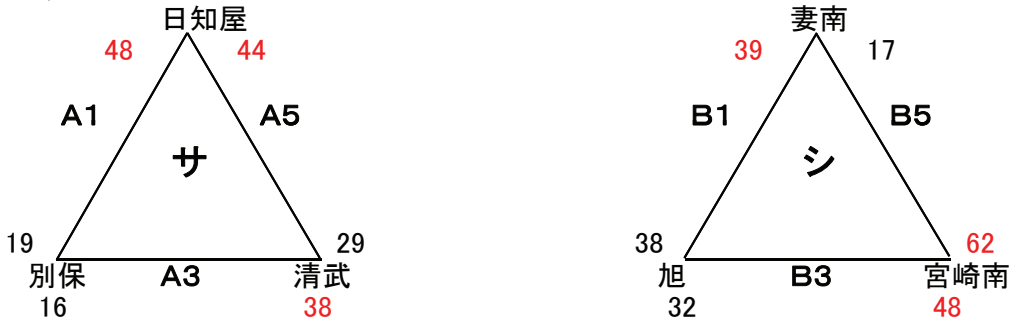

第1回 シーガイア・ミニバスケットボール・フレンズトーナメント 組み合わせ

男子 12月23日(金) 会場:清武町体育館(C・Dコート) 予選リーグ

男子 12月24日(土) 会場:佐土原町体育館(A・Bコート)

一位トーナメント

交歓リーグ

第1回 シーガイア・ミニバスケットボール・フレンズトーナメント 組み合わせ

女子 12月23日(金) 会場:佐土原町体育館(A・Bコート) 予選リーグ

女子 12月24日(土) 会場:清武町体育館(C・Dコート)