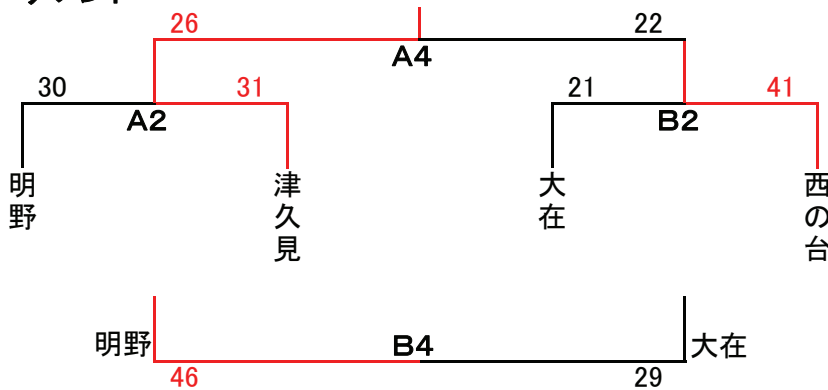

第1回 シーガイア・ミニバスケットボール・フレンズトーナメント 組み合わせ

男子 12月23日(金) 会場:清武町体育館(C・Dコート) 予選リーグ

男子 12月24日(土) 会場:佐土原町体育館(A・Bコート)

一位トーナメント

交歓リーグ

第1回 シーガイア・ミニバスケットボール・フレンズトーナメント 組み合わせ

女子 12月23日(金) 会場:佐土原町体育館(A・Bコート) 予選リーグ

女子 12月24日(土) 会場:清武町体育館(C・Dコート)

一位トーナメント

交歓リーグ

第1回 シーガイヤ・ミニバスケットボール・フレンズトーナメント

★ 男子 1日目

予選	清武 (宮崎)	45	{ 10 - 3 16 - 5 8 - 11 11 - 7 延	26	妻南 (宮崎)	予選	西の台 (大分)	36	{ 17 - 6 12 - 7 3 - 4 4 - 16 延	33	宮崎南 (宮崎)
予選	日知屋 (宮崎)	54	{ 6 - 14 13 - 7 27 - 8 8 - 14 延	43	旭 (宮崎)	予選	津久見 (大分)	35	{ 4 - 8 6 - 6 16 - 0 9 - 9 延	23	大在 (大分)
予選	妻南 (宮崎)	28	{ 5 - 12 12 - 18 7 - 19 4 - 23 延	72	明野 (大分)	予選	宮崎南 (宮崎)	54	{ 13 - 2 12 - 2 21 - 8 8 - 10 延	22	別保 (大分)
予選	大在 (大分)	30	{ 12 - 10 5 - 4 7 - 7 6 - 8 延	29	日知屋 (宮崎)	予選	旭 (宮崎)	24	{ 7 - 14 2 - 14 9 - 14 6 - 18 延	60	津久見 (大分)
予選	明野 (大分)	30	{ 6 - 1 10 - 6 6 - 7 8 - 9 延	23	清武 (宮崎)	予選	別保 (大分)	26	{ 4 - 20 4 - 20 2 - 2 16 - 2 延	44	西の台 (大分)