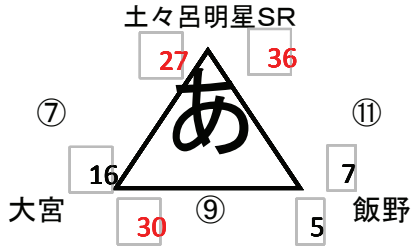

第2回  
男子

ミニバス キッズフェスタ イン 綾

組み合わせ(10月30日最終版)

1日目

A

てるは

B

てるは

C

てるは

D

てるは

E

綾町立体育館

F

綾町立体育館