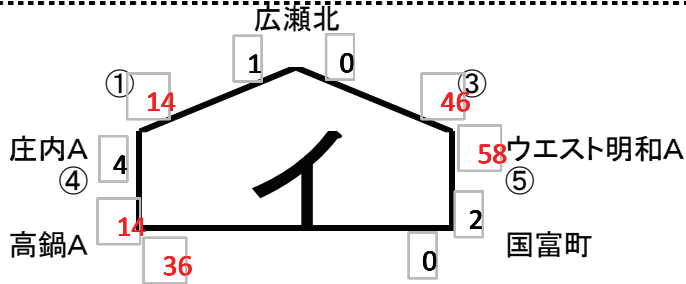

C

てるは

D

てるは

E

綾町立体育館

F

綾町立体育館

第2回  
女子

ミニバス キッズフェスタ イン 綾

組み合わせ(10月30日最終版)

江平リトルフープーズ

1日目

A

てるは

B

てるは

C

てるは

D

てるは

E

綾町立体育館

F