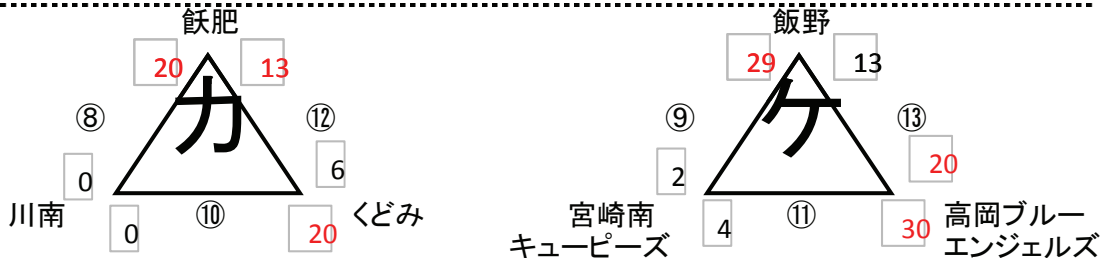

第2回  
女子

ミニバス キッズフェスタ イン 綾

組み合わせ(10月30日最終版)

江平リトルフープーズ

1日目

A

てるは

B

てるは

C

てるは

D

てるは

E

綾町立体育館

F

綾町立体育館