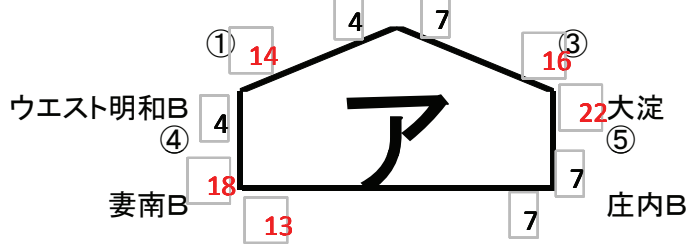

C

てるは

D

てるは

E

綾町立体育館

F

綾町立体育館

第2回  
女子

ミニバス キッズフェスタ イン 綾

組み合わせ(10月30日最終版)

江平リトルフープーズ

1日目

A

てるは

B

てるは

C

てるは

D

てるは

E

綾町立体育館

F