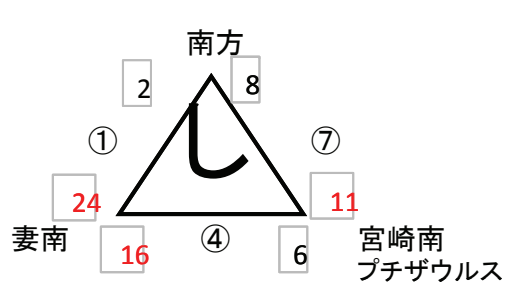

第2回  
男子

ミニバス キッズフェスタ イン 綾

組み合わせ(10月30日最終版)

1日目

A

てるは

B

てるは

C

てるは

D

てるは

E

綾町立体育館

F

綾町立体育館

第2回  
女子

ミニバス キッズフェスタ イン 綾

組み合わせ(10月30日最終版)

江平リトルフープーズ

1日目

A

てるは

B