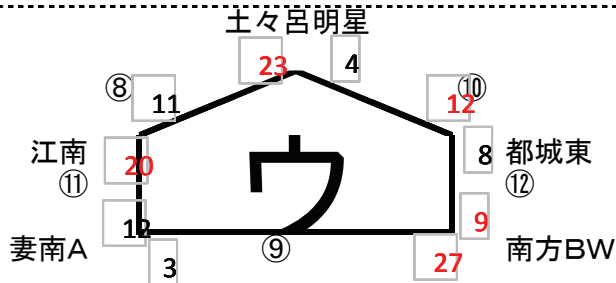

C

てるは

D

てるは

E

綾町立体育館

F

綾町立体育館

第2回  
女子

ミニバス キッズフェスタ イン 綾

組み合わせ(10月30日最終版)

江平リトルフープーズ

1日目

A

てるは

B

てるは

C

てるは

D

てるは

E

綾町立体育館

F