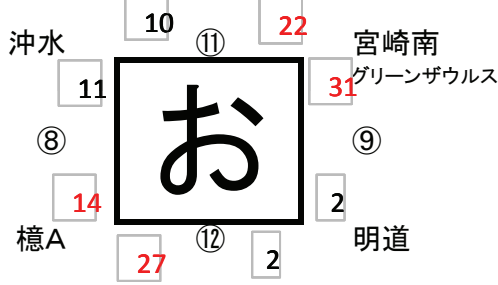

第2回  
男子

ミニバス キッズフェスタ イン 綾

組み合わせ(10月30日最終版)

1日目

A

てるは

B

てるは

C

てるは

D

てるは

E

綾町立体育館

F

綾町立体育館

第2回  
女子

ミニバス キッズフェスタ イン 綾

組み合わせ(10月30日最終版)

江平リトルフープーズ

1日目

A

てるは

B