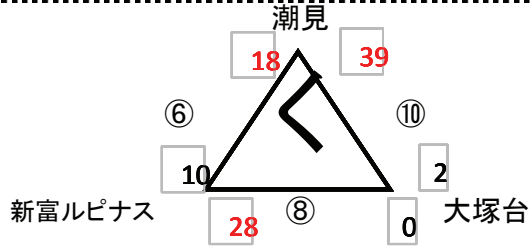

第2回  
男子

ミニバス キッズフェスタ イン 綾

組み合わせ(10月30日最終版)

1日目

A

てるは

B

てるは

C

てるは

D

てるは

E

綾町立体育館

F

綾町立体育館