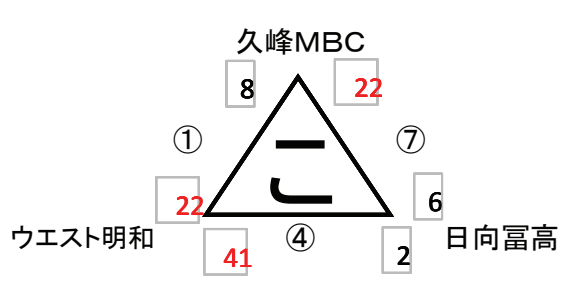

第2回  
男子

ミニバス キッズフェスタ イン 綾

組み合わせ(10月30日最終版)

1日目

A

てるは

B

てるは

C

てるは

D

てるは

E

綾町立体育館

F

綾町立体育館