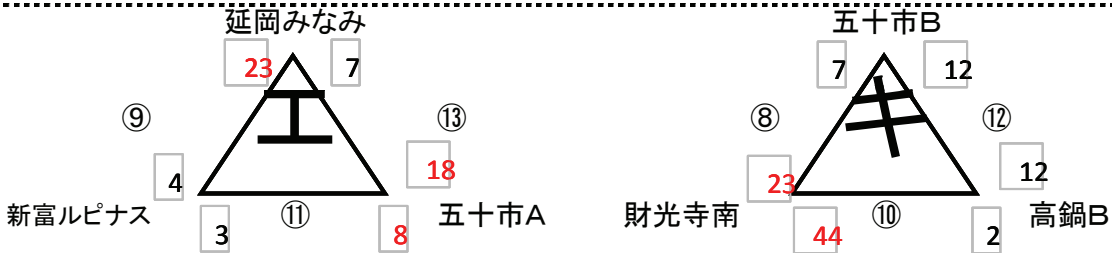

第2回  
女子

ミニバス キッズフェスタ イン 綾

組み合わせ(10月30日最終版)

江平リトルフープーズ

1日目

A

てるは

B

てるは

C

てるは

D

てるは

E

綾町立体育館

F