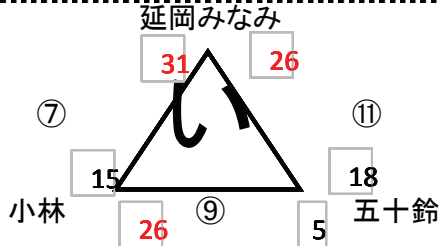

第2回  
男子

ミニバス キッズフェスタ イン 綾

組み合わせ(10月30日最終版)

1日目

A

てるは

B

てるは

C

てるは

D

てるは

E

綾町立体育館

F

綾町立体育館