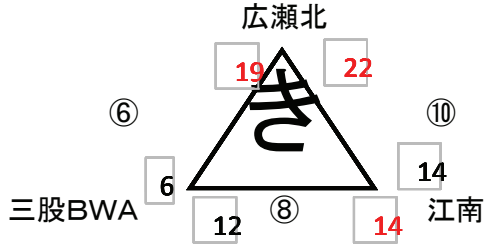

第2回  
男子

ミニバス キッズフェスタ イン 綾

組み合わせ(10月30日最終版)

1日目

A

てるは

B

てるは

C

てるは

D

てるは

E

綾町立体育館

F

綾町立体育館